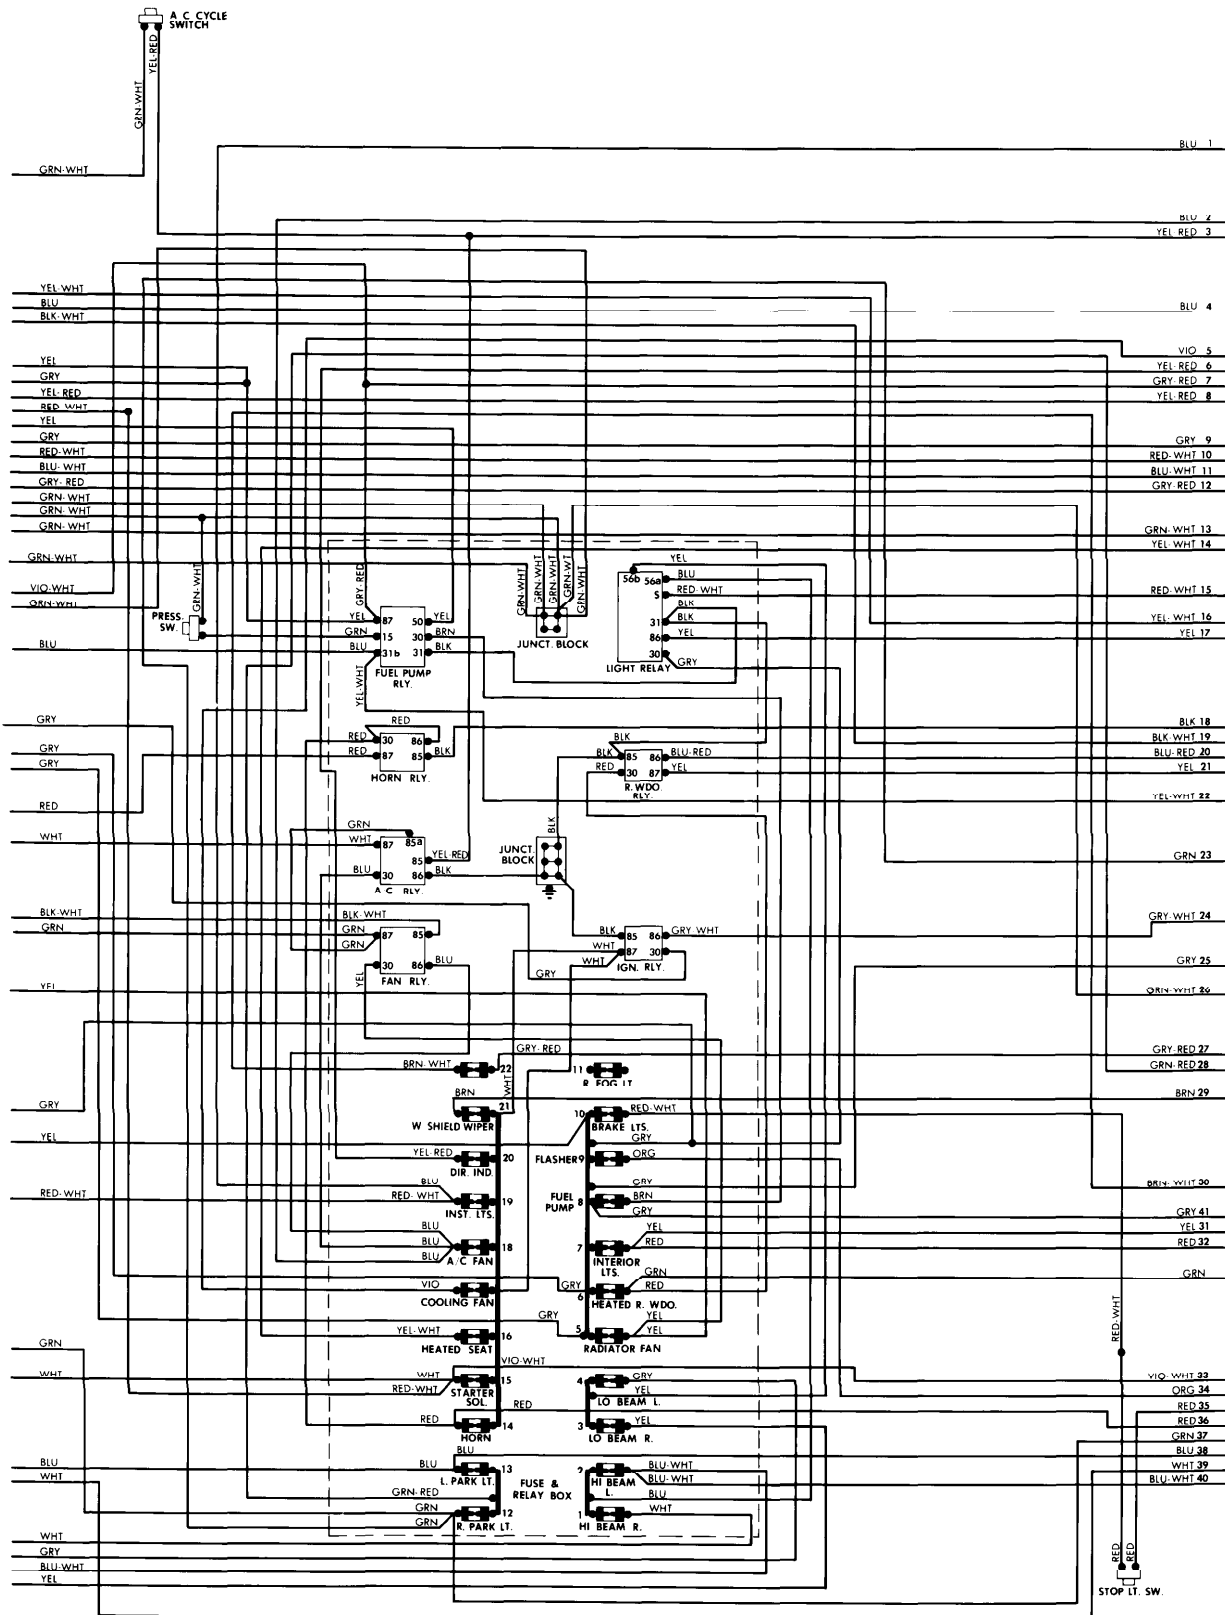

1982 Saab

900 & 900 TURBO (Cont.)

4-181

FUSE BLOCK & UNDERDASH

1982 Saab

900 & 900 TURBO (Cont.)

UNDERDASH