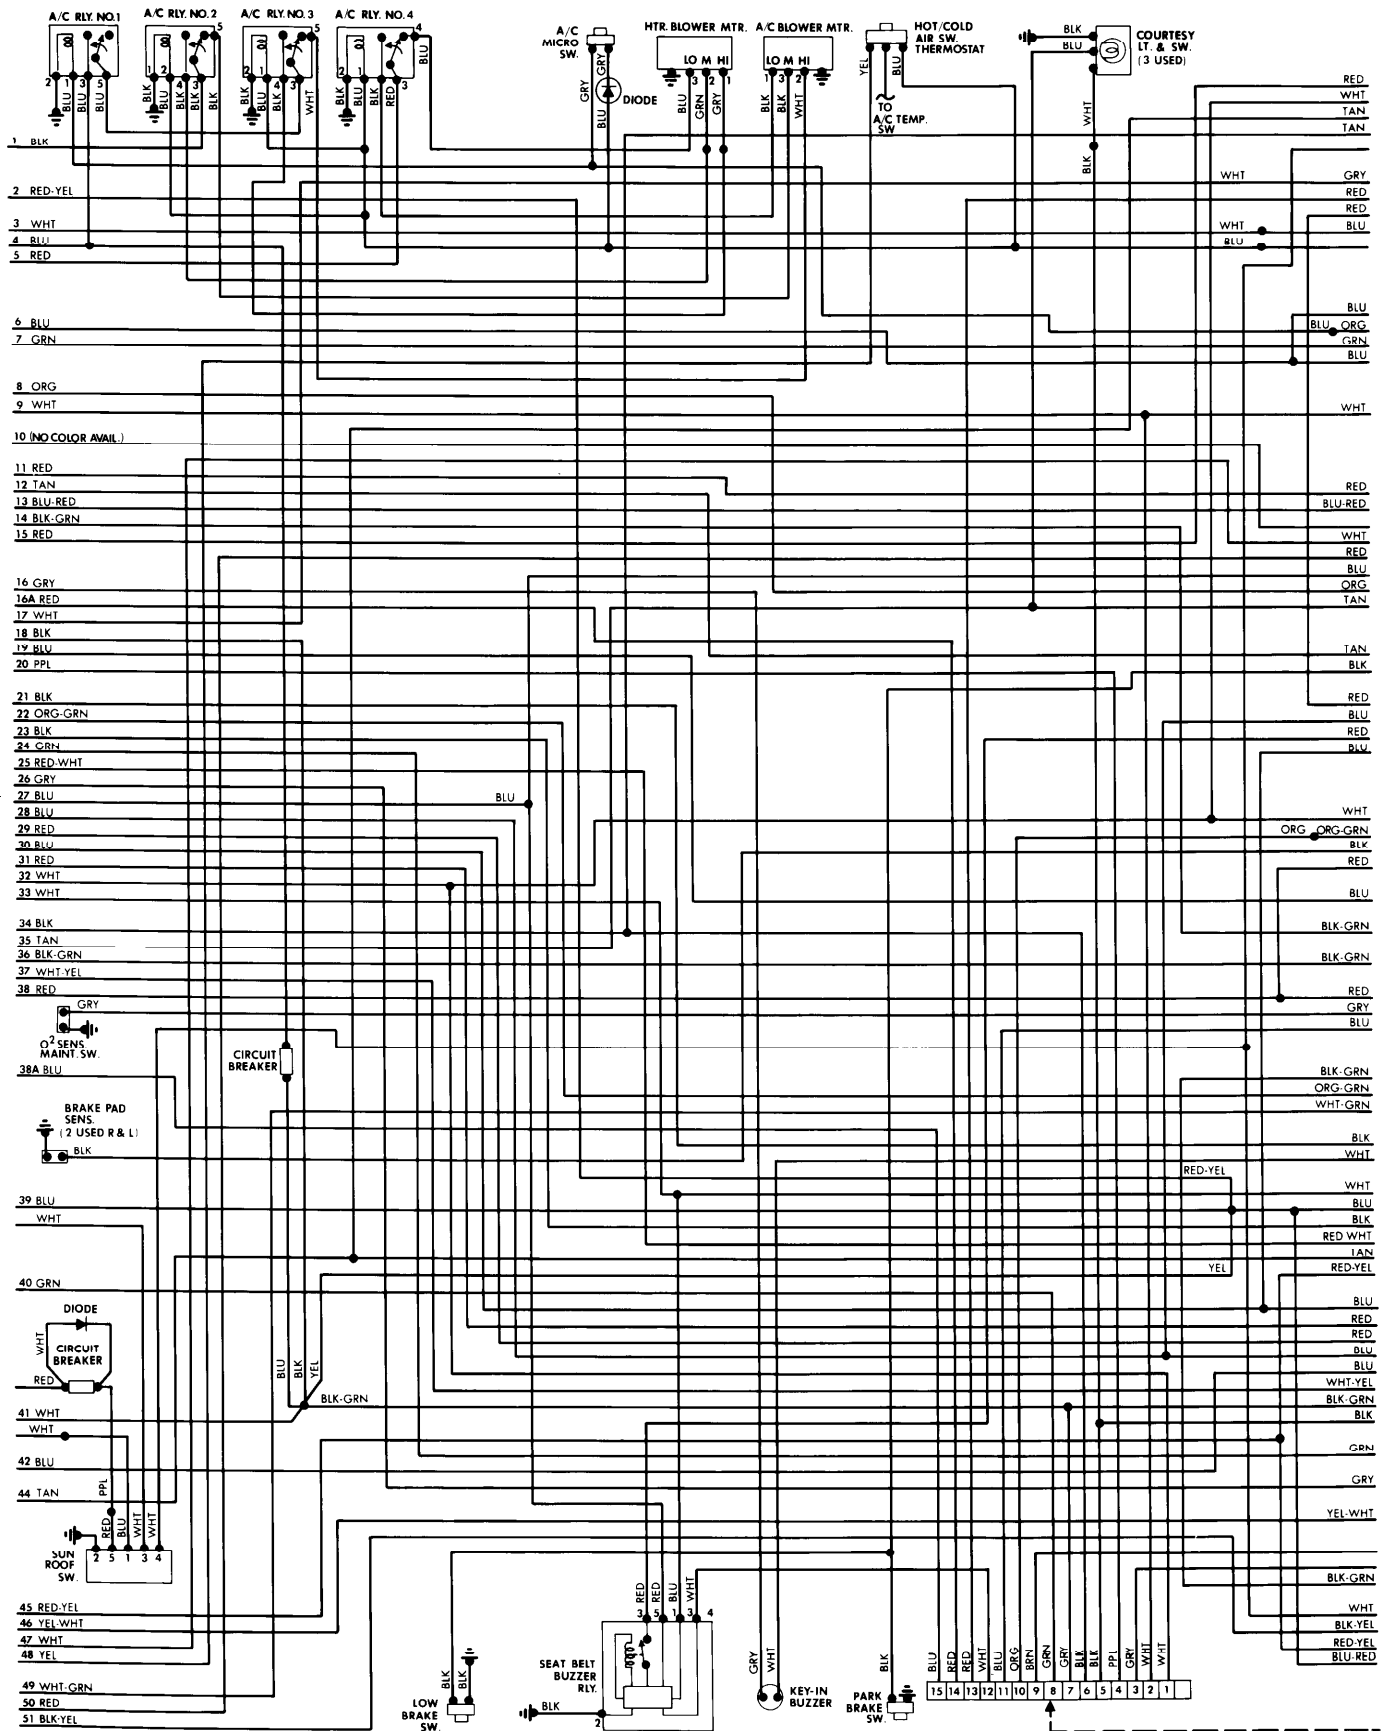

1982 Renault

FUEGO & FUEGO TURBO

ENGINE COMPARTMENT

1982 Renault

FUEGO & FUEGO TURBO

FUSE BLOCK & UNDERDASH

1982 Renault

FUEGO & FUEGO TURBO

UNDERDASH

1982 Renault

FUEGO & FUEGO TURBO

INSTRUMENT PANEL, REAR COMPARTMENT & ACCESSORIES