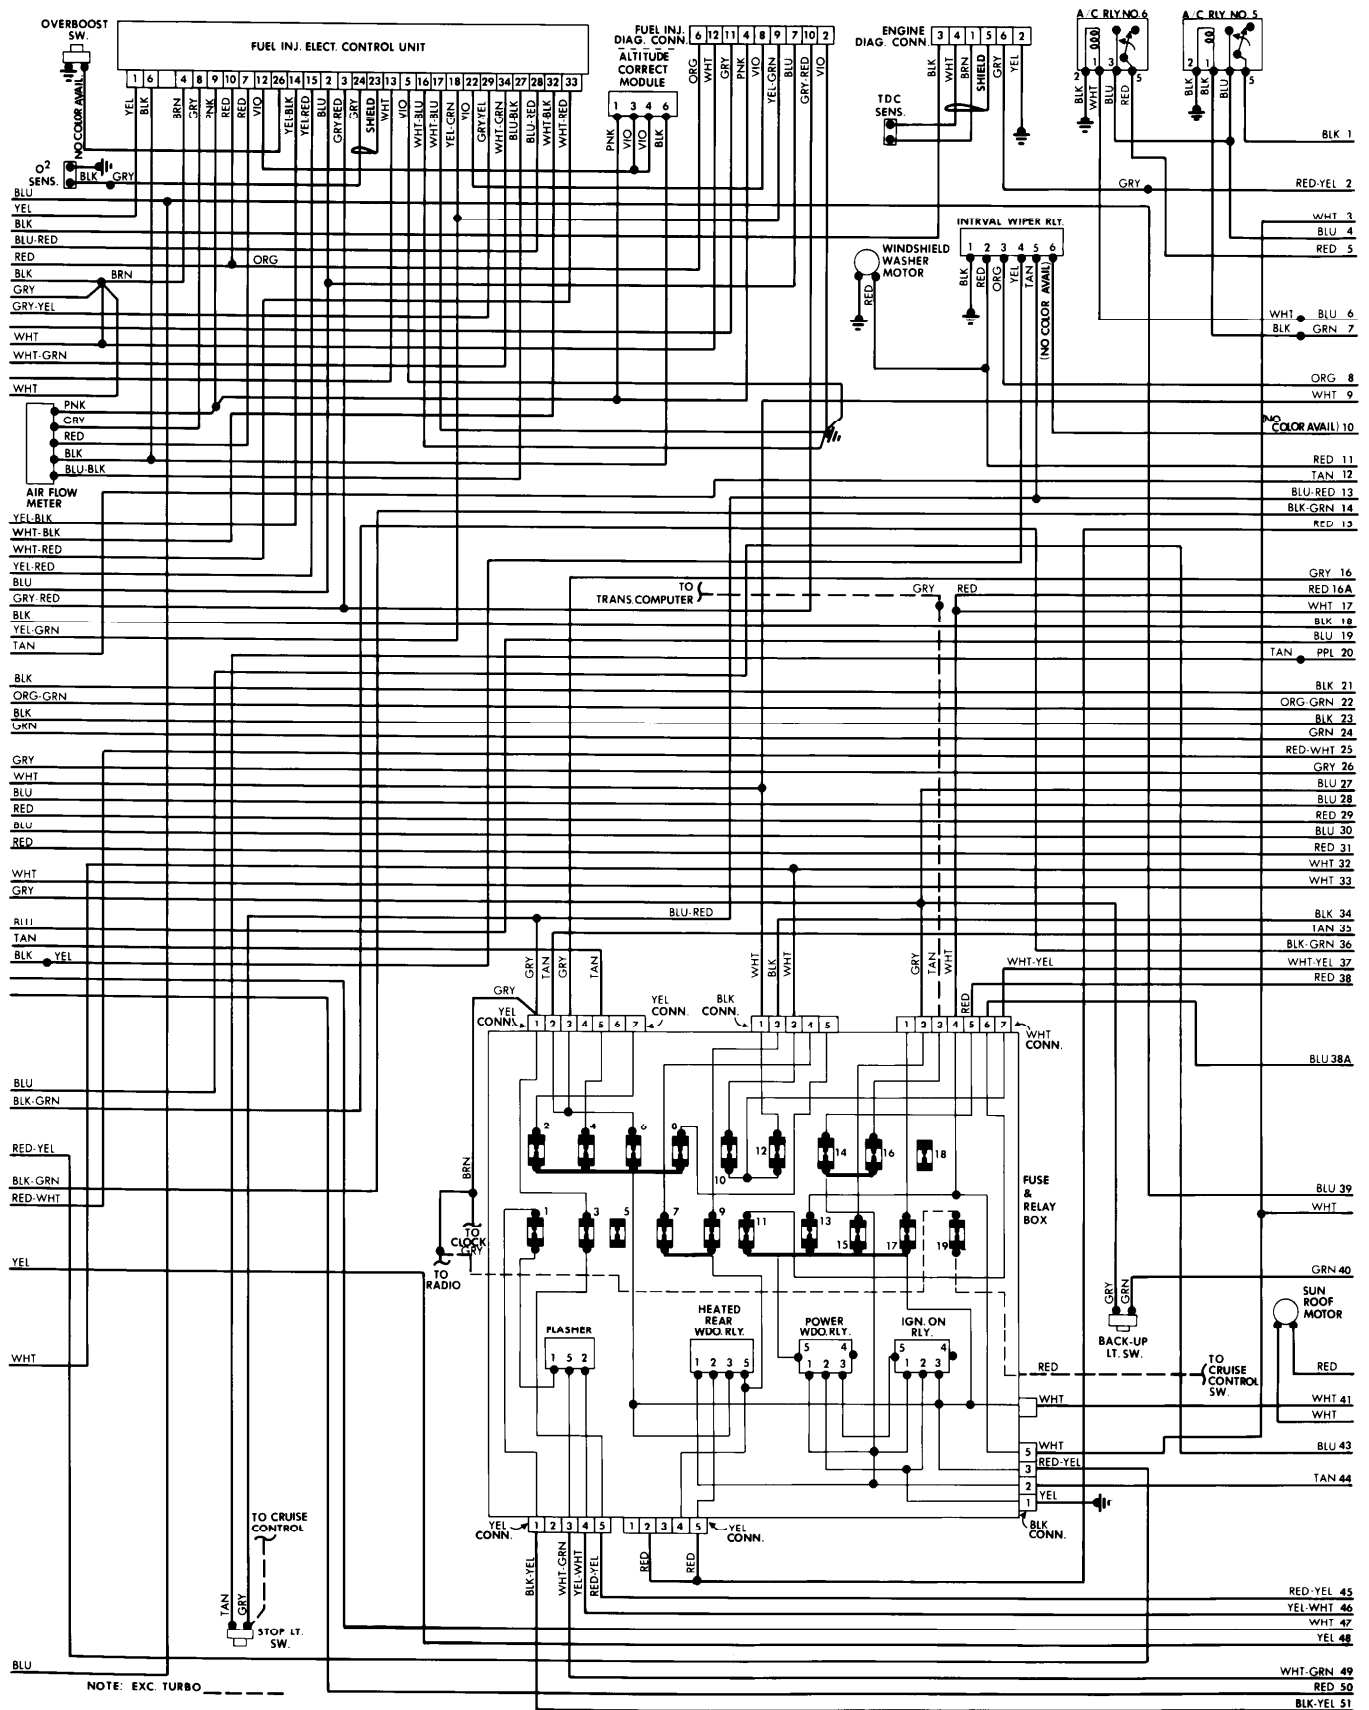

1982 Renault

FUEGO & FUEGO TURBO

ENGINE COMPARTMENT

1982 Renault

FUEGO & FUEGO TURBO

FUSE BLOCK & UNDERDASH

1982 Renault

FUEGO & FUEGO TURBO

UNDERDASH

1982 Renault

FUEGO & FUEGO TURBO

INSTRUMENT PANEL, REAR COMPARTMENT & ACCESSORIES