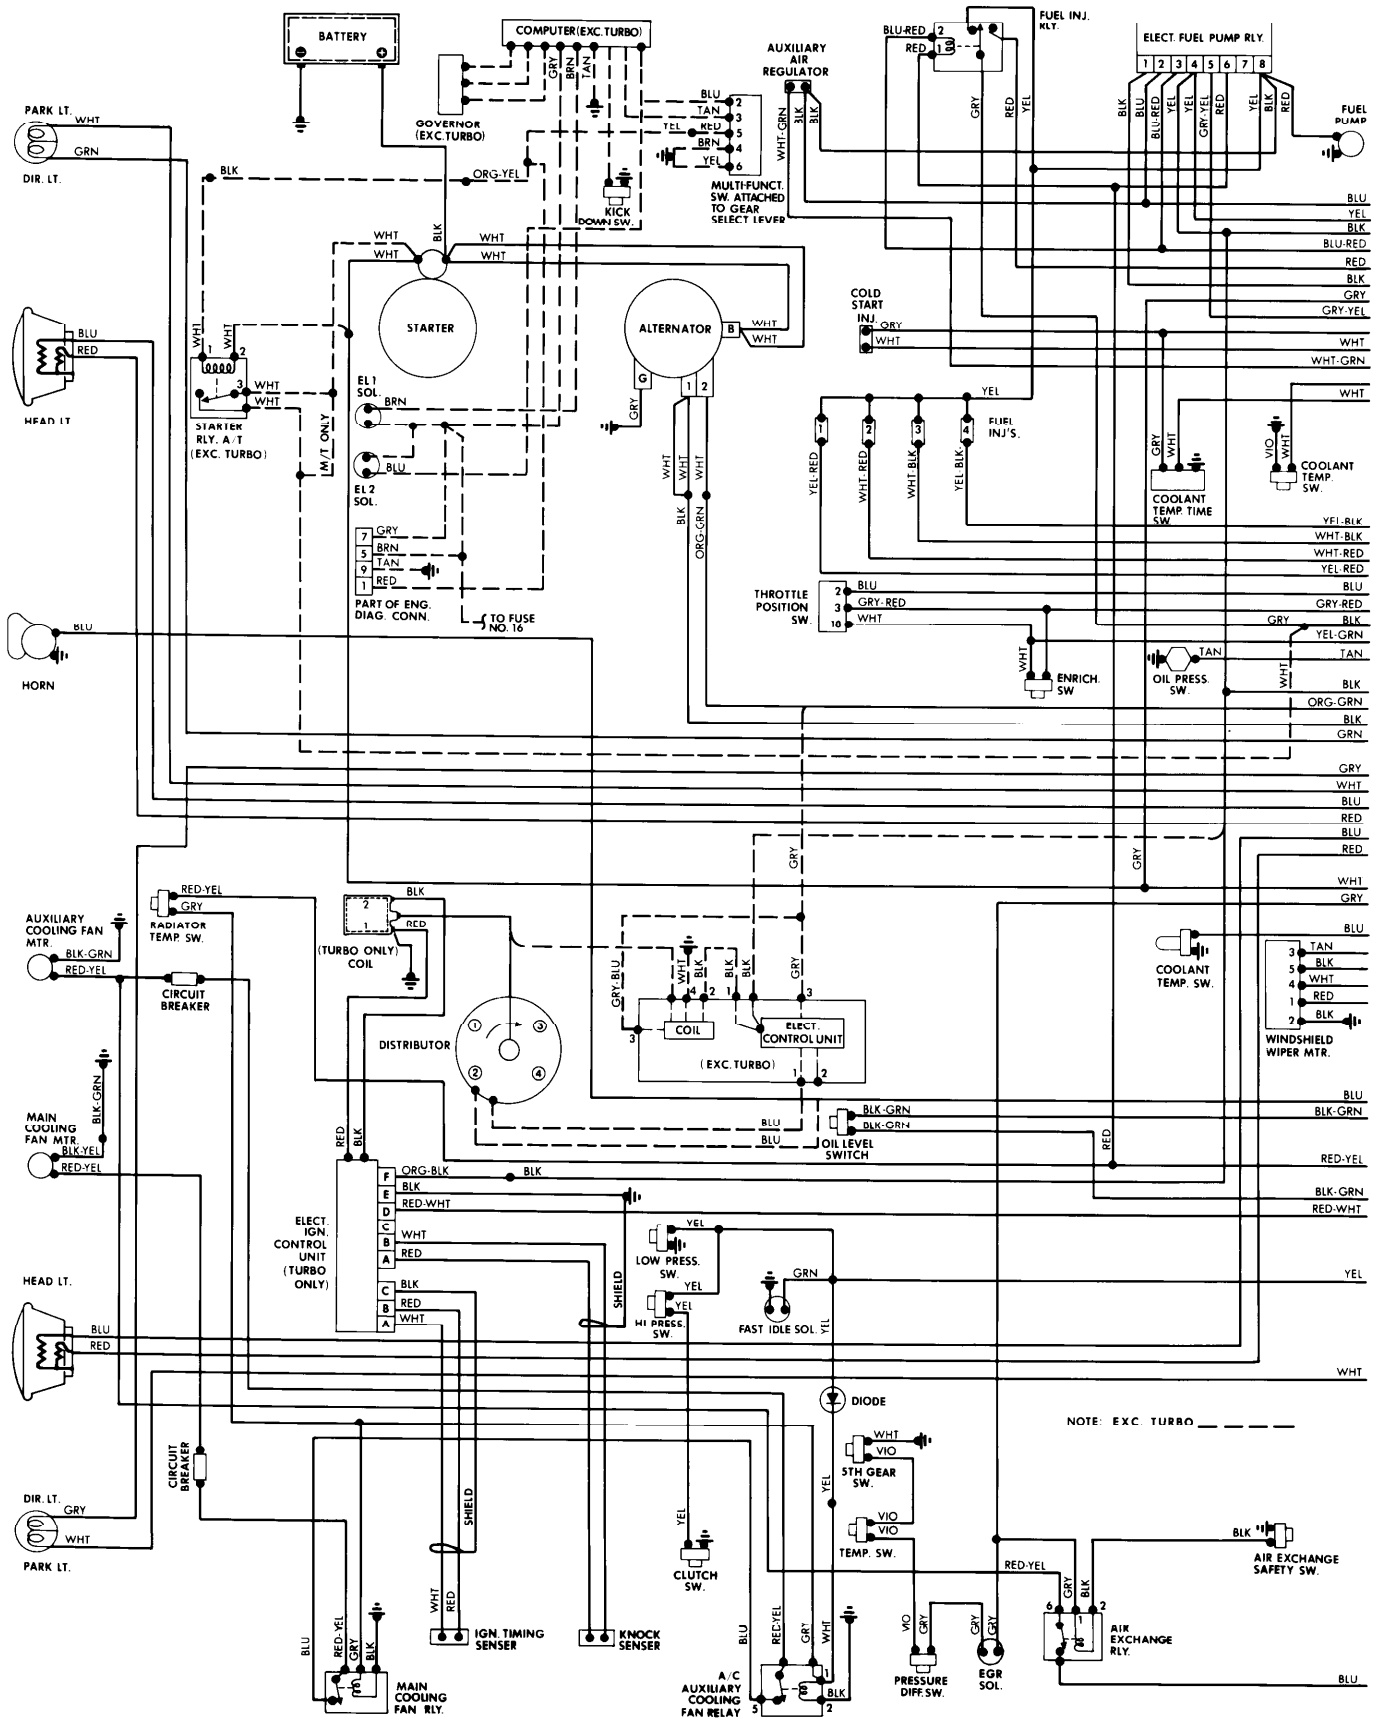

1982 Renault

FUEGO & FUEGO TURBO

ENGINE COMPARTMENT

1982 Renault

FUEGO & FUEGO TURBO

FUSE BLOCK & UNDERDASH

1982 Renault

FUEGO & FUEGO TURBO

UNDERDASH

1982 Renault

FUEGO & FUEGO TURBO

INSTRUMENT PANEL, REAR COMPARTMENT & ACCESSORIES