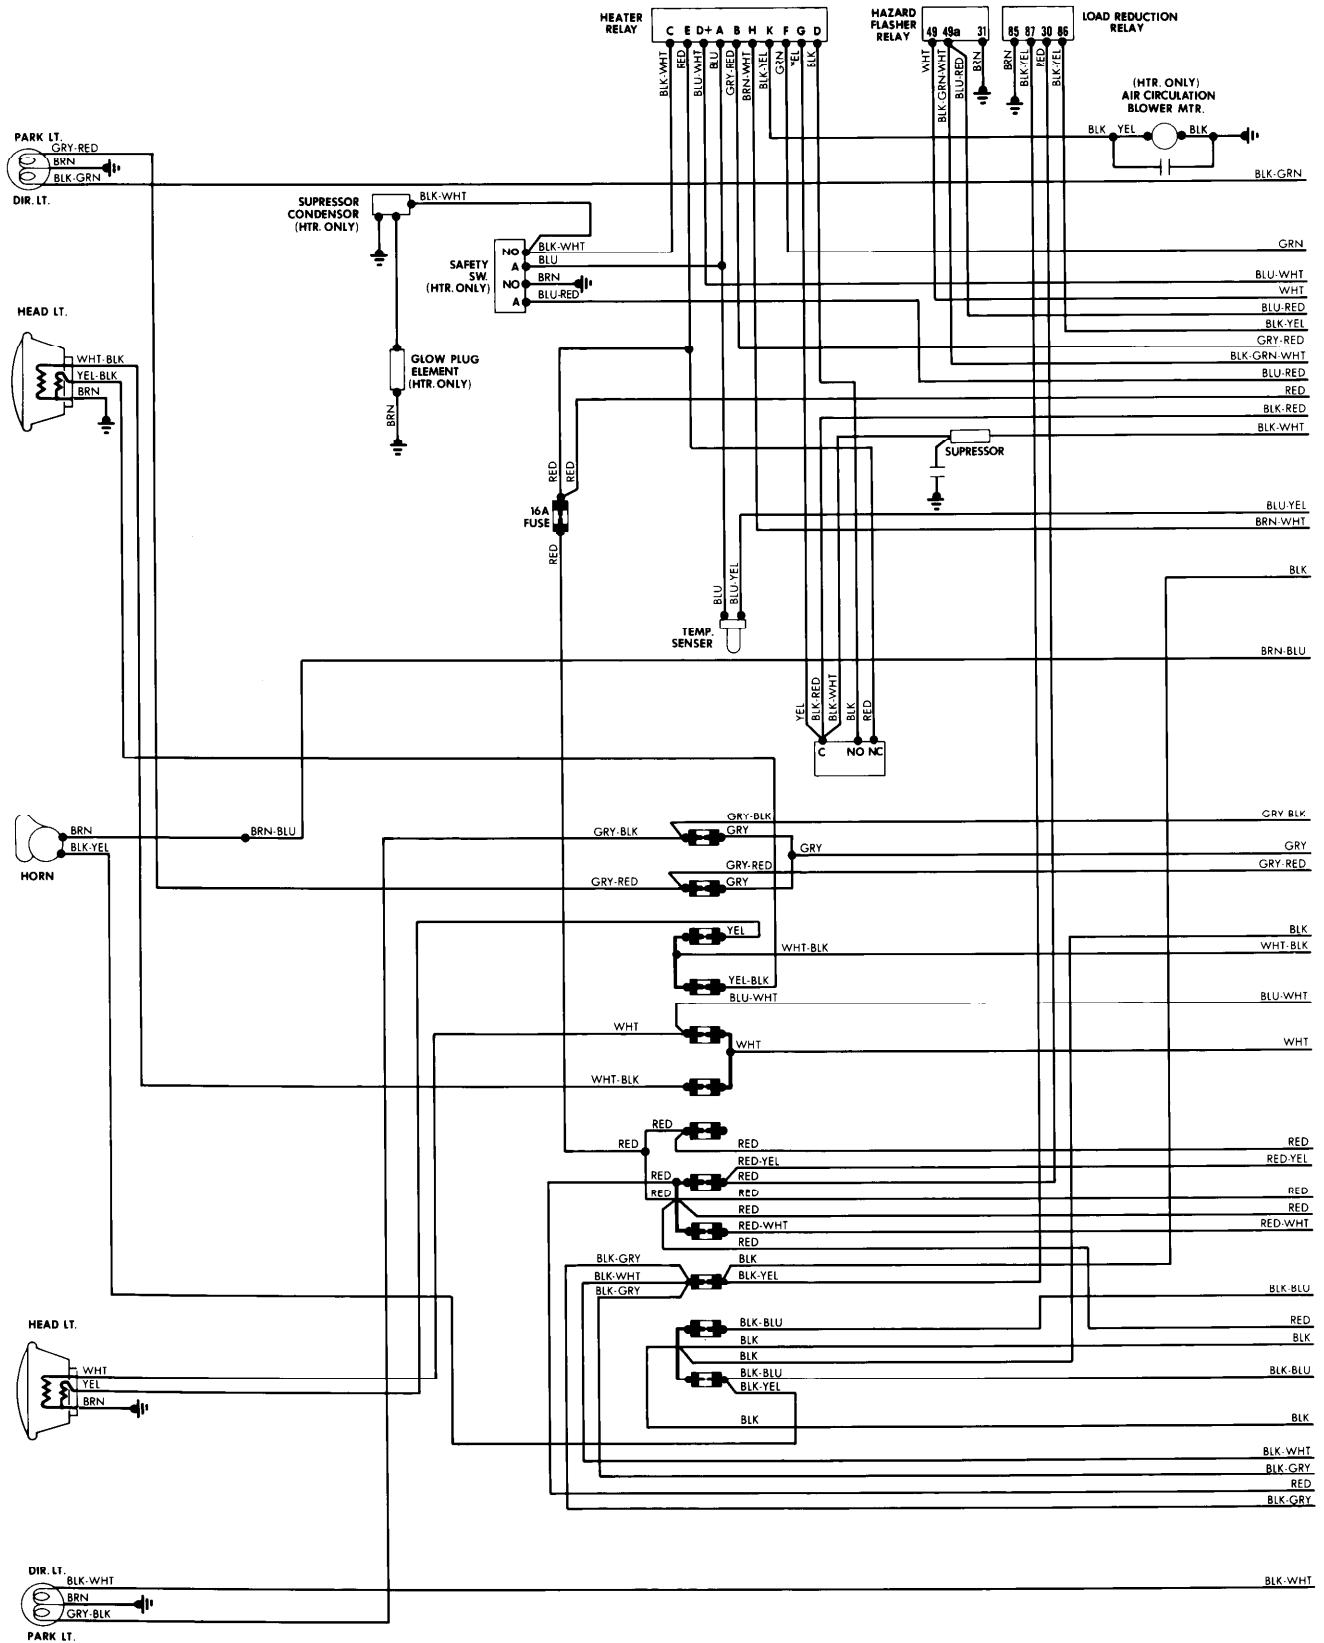

1980 Volkswagen

1980 Volkswagen

Vanagon

4-185

WIRING DIAGRAMS