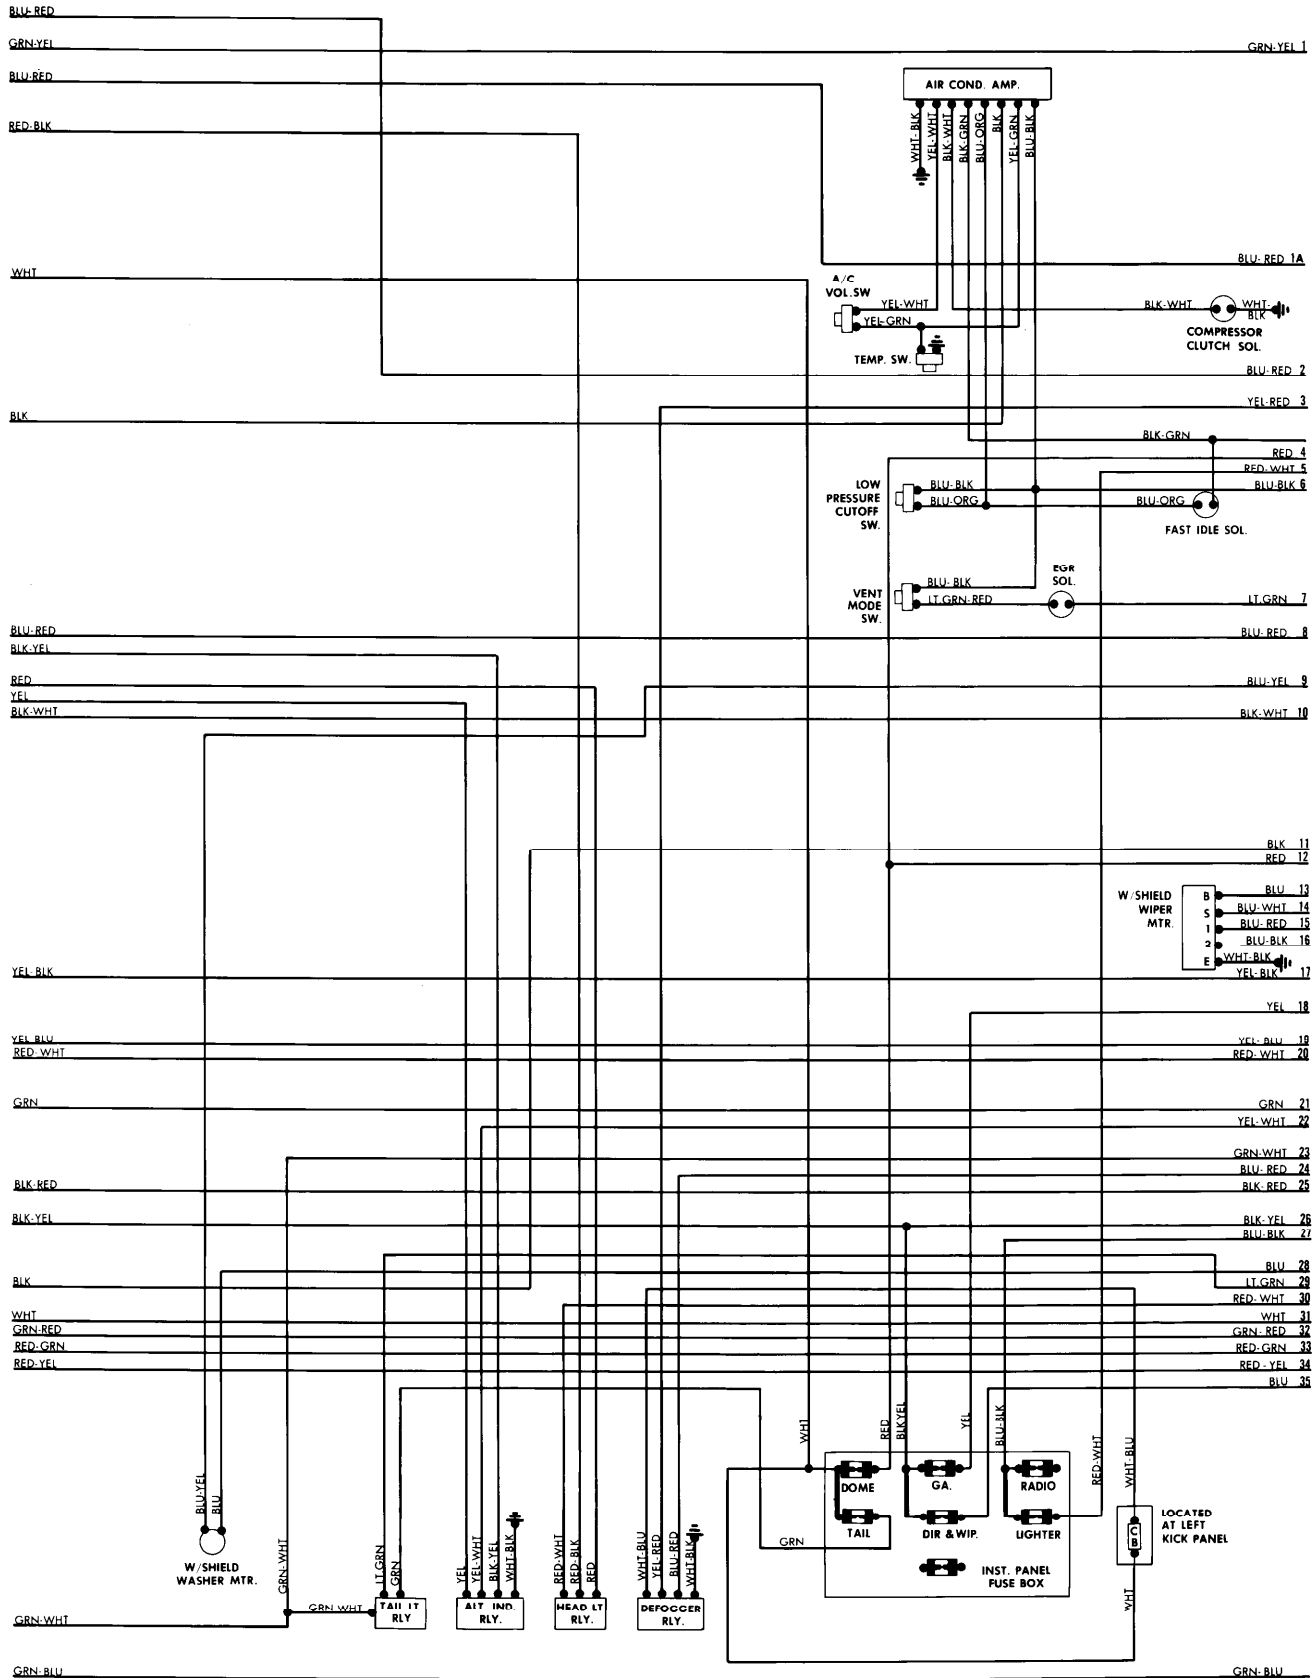

1980 Toyota

1980 Toyota

Celica

4-147

WIRING DIAGRAMS

1980 Toyota