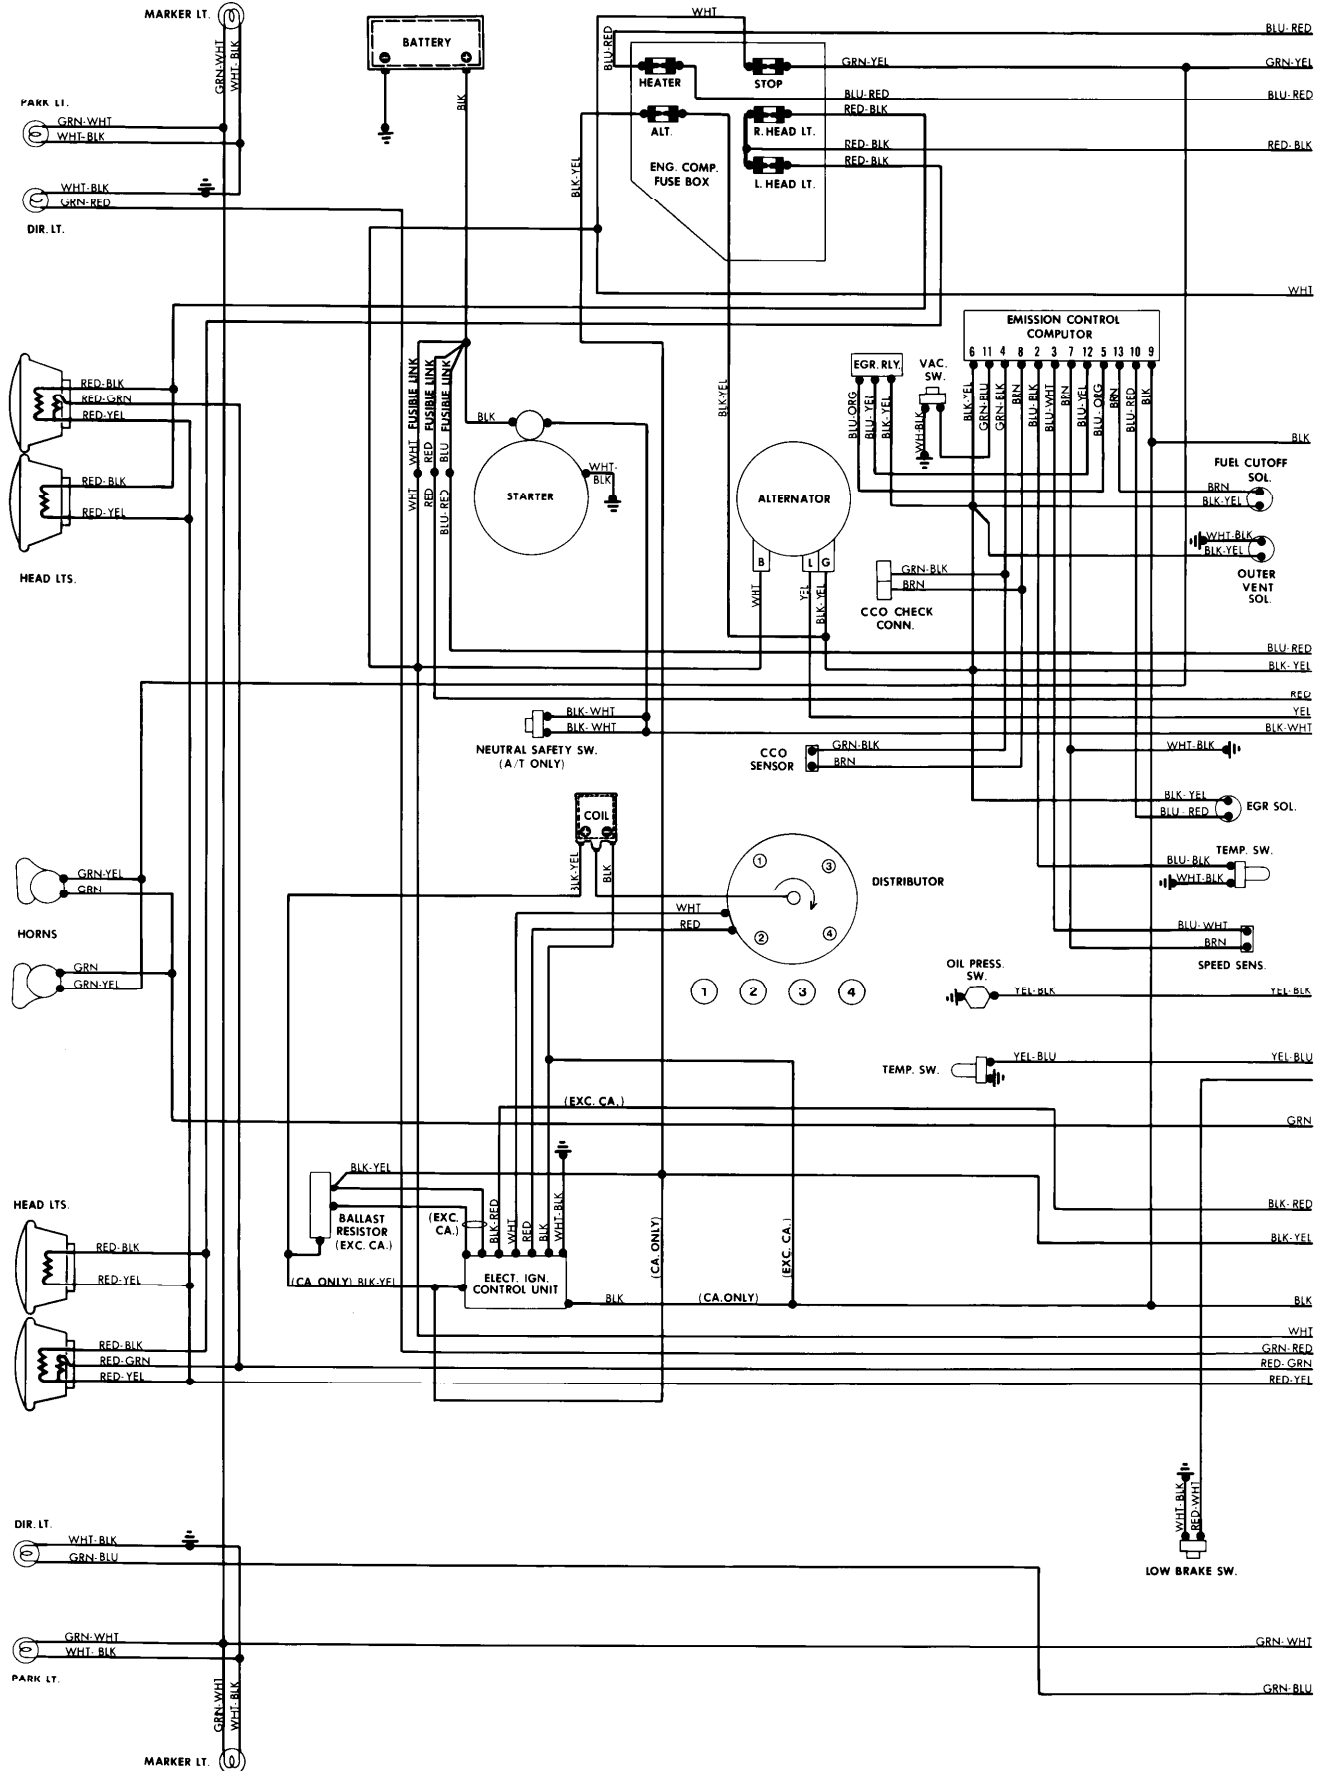

1980 Toyota

1980 Toyota

Celica

4-147

WIRING DIAGRAMS

1980 Toyota