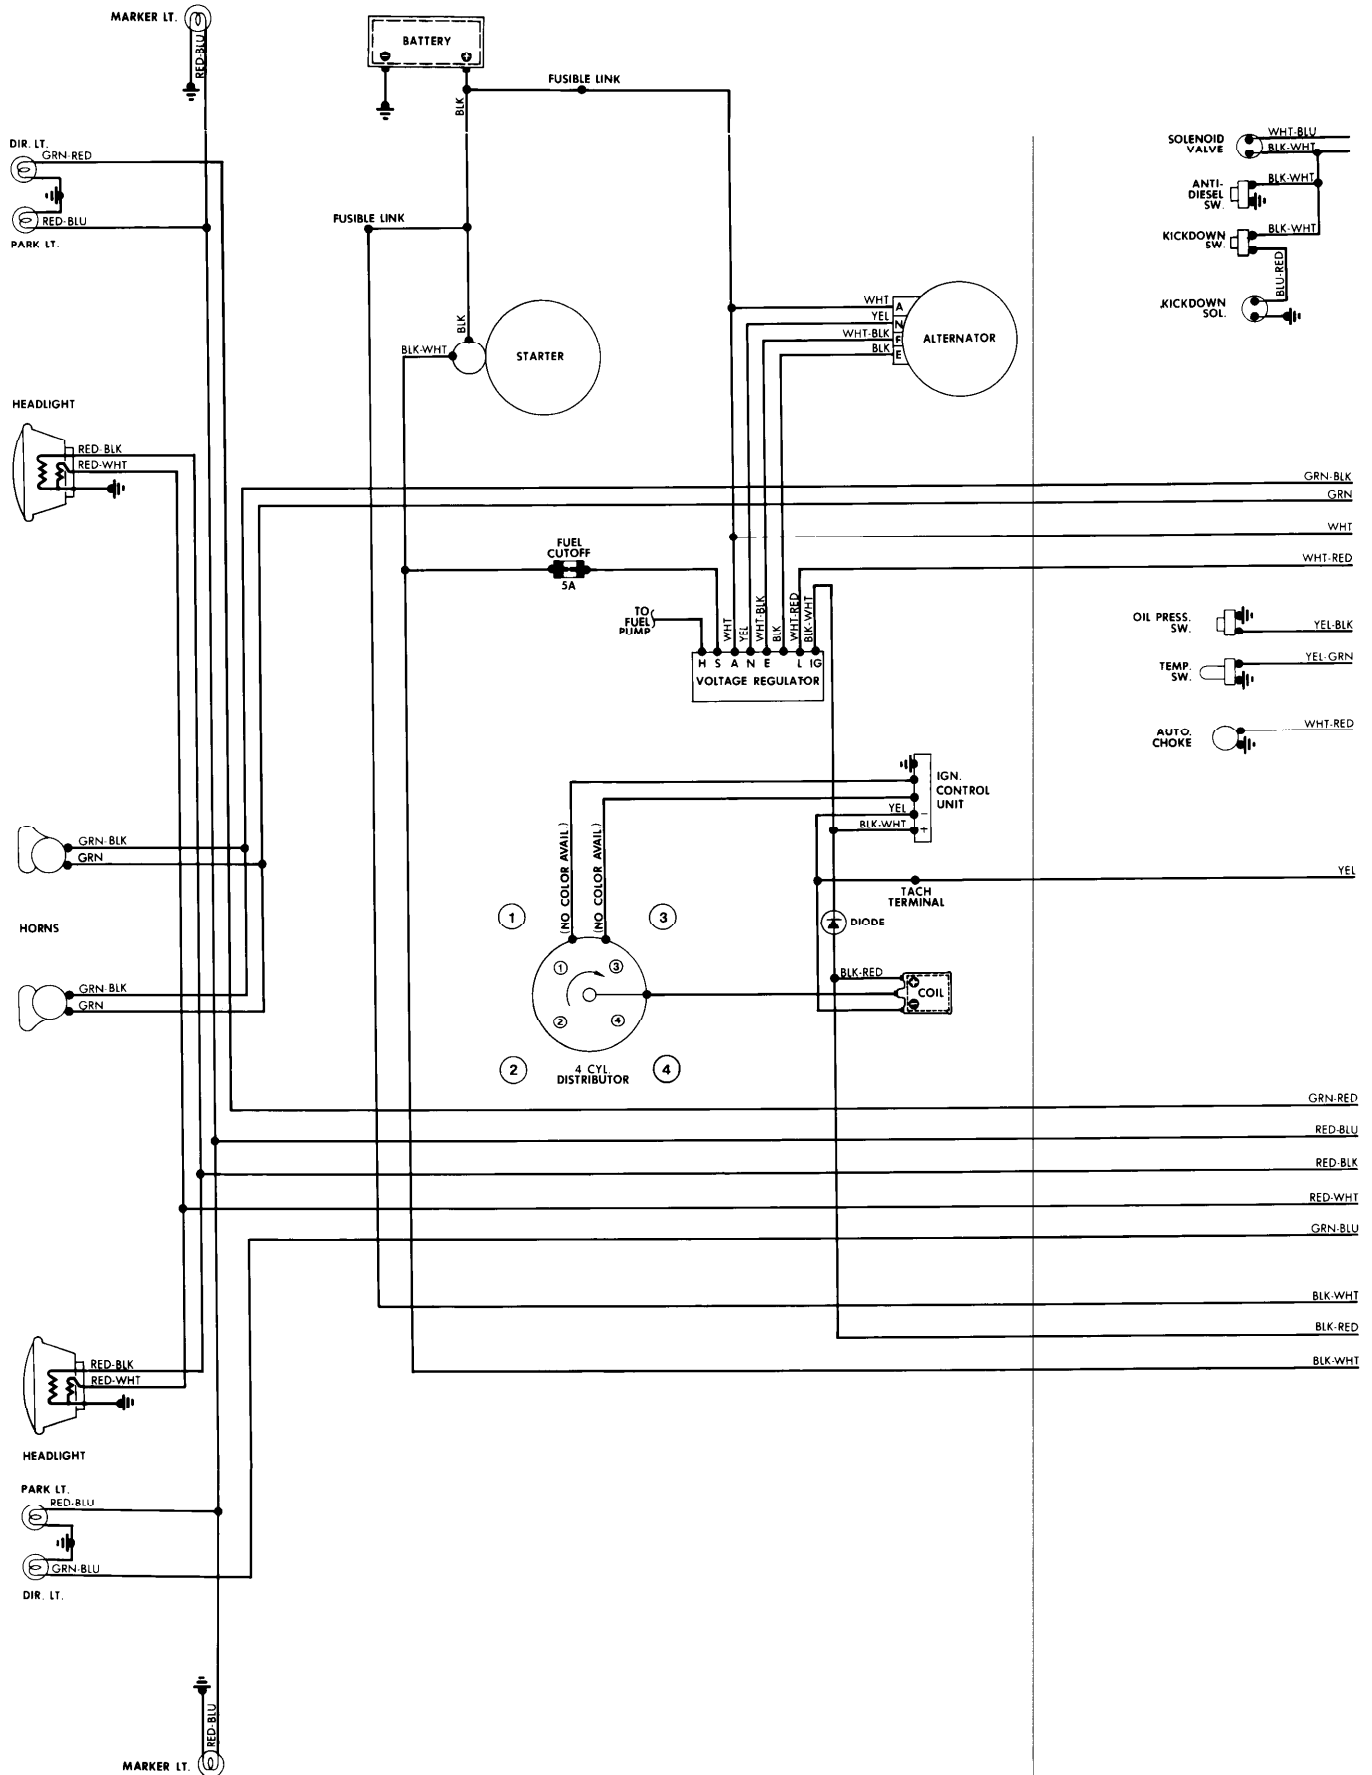

1980 Subaru

1980 Subaru

All Models

4-143

WIRING DIAGRAMS