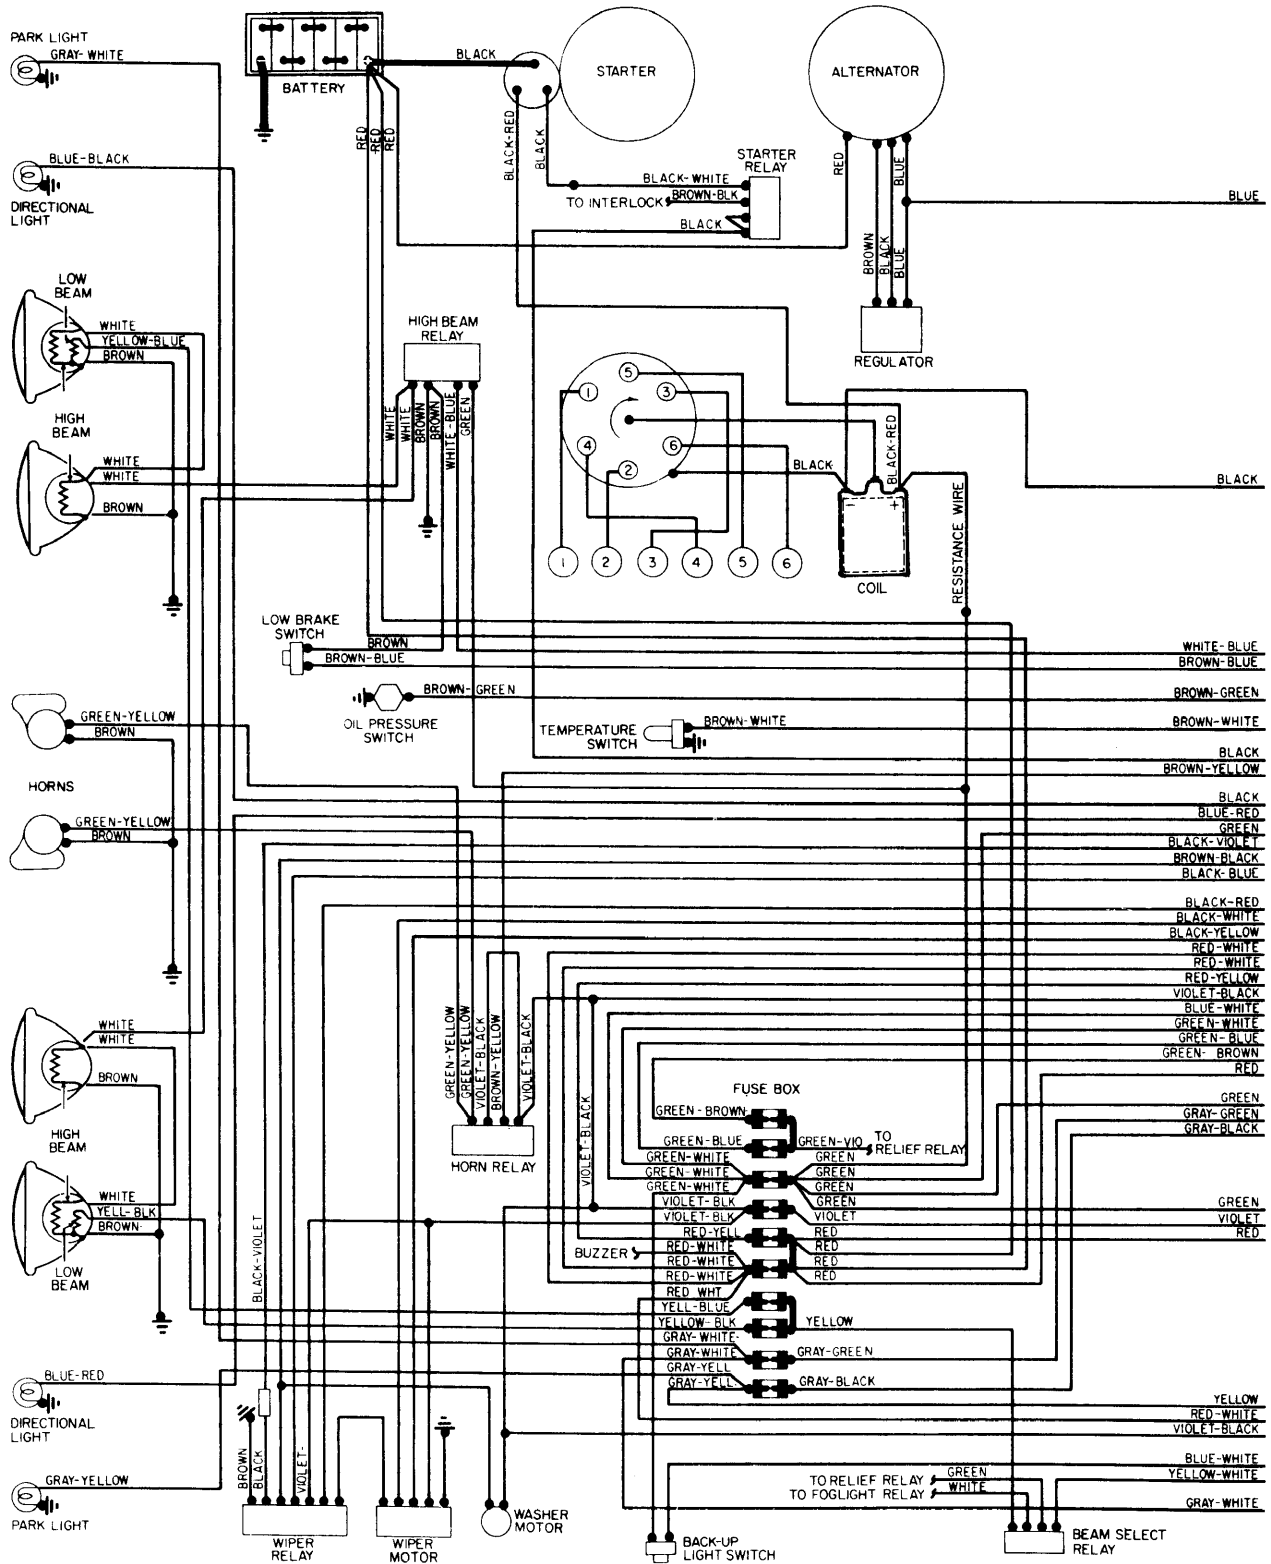

1974 BMW

3.0 Coupe

1974 BMW

3.0 Coupe