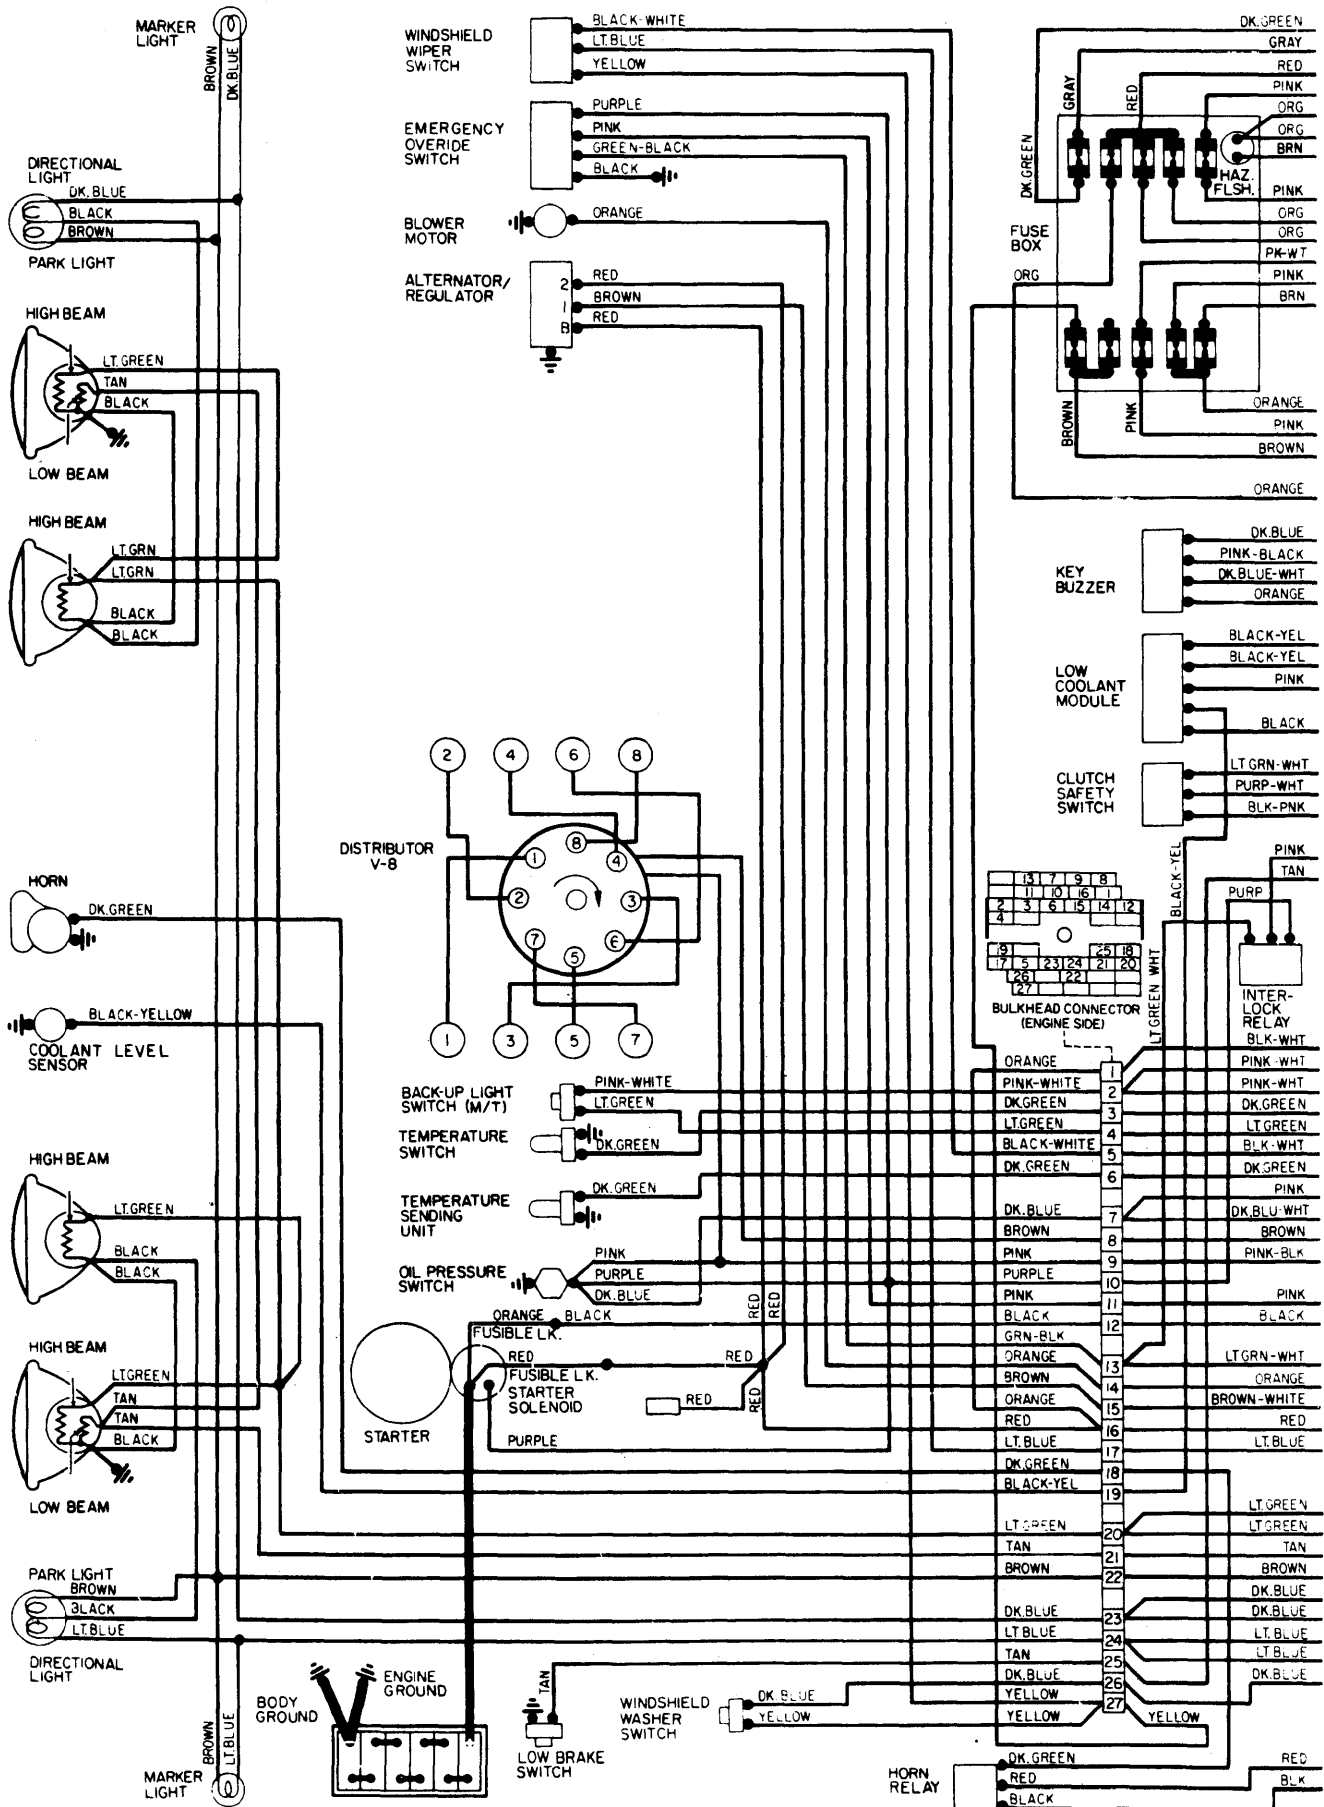

1975 Chevrolet

1975 Chevrolet

Monza (V8)

6-31