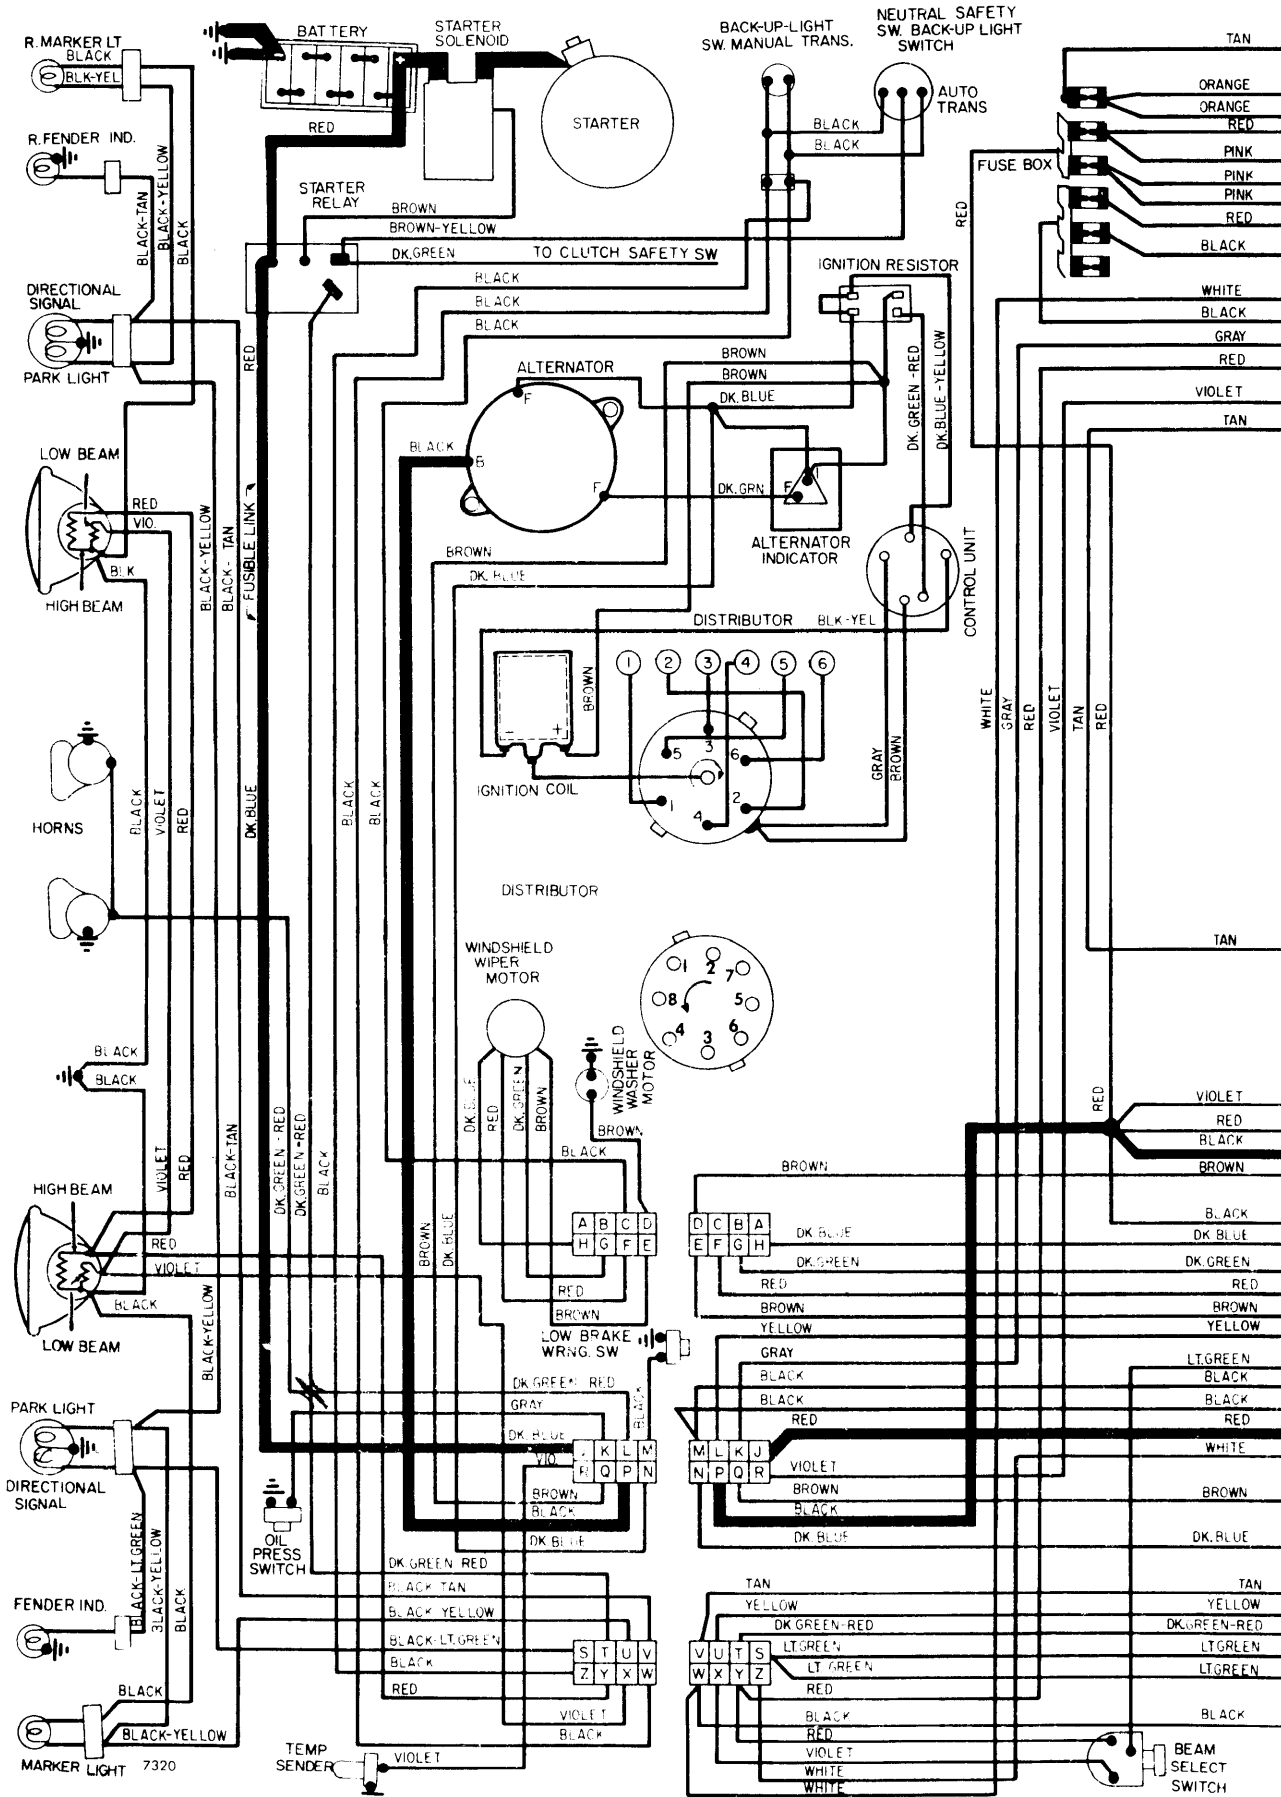

1973 Dodge

1973 Dodge

Dart

4-43