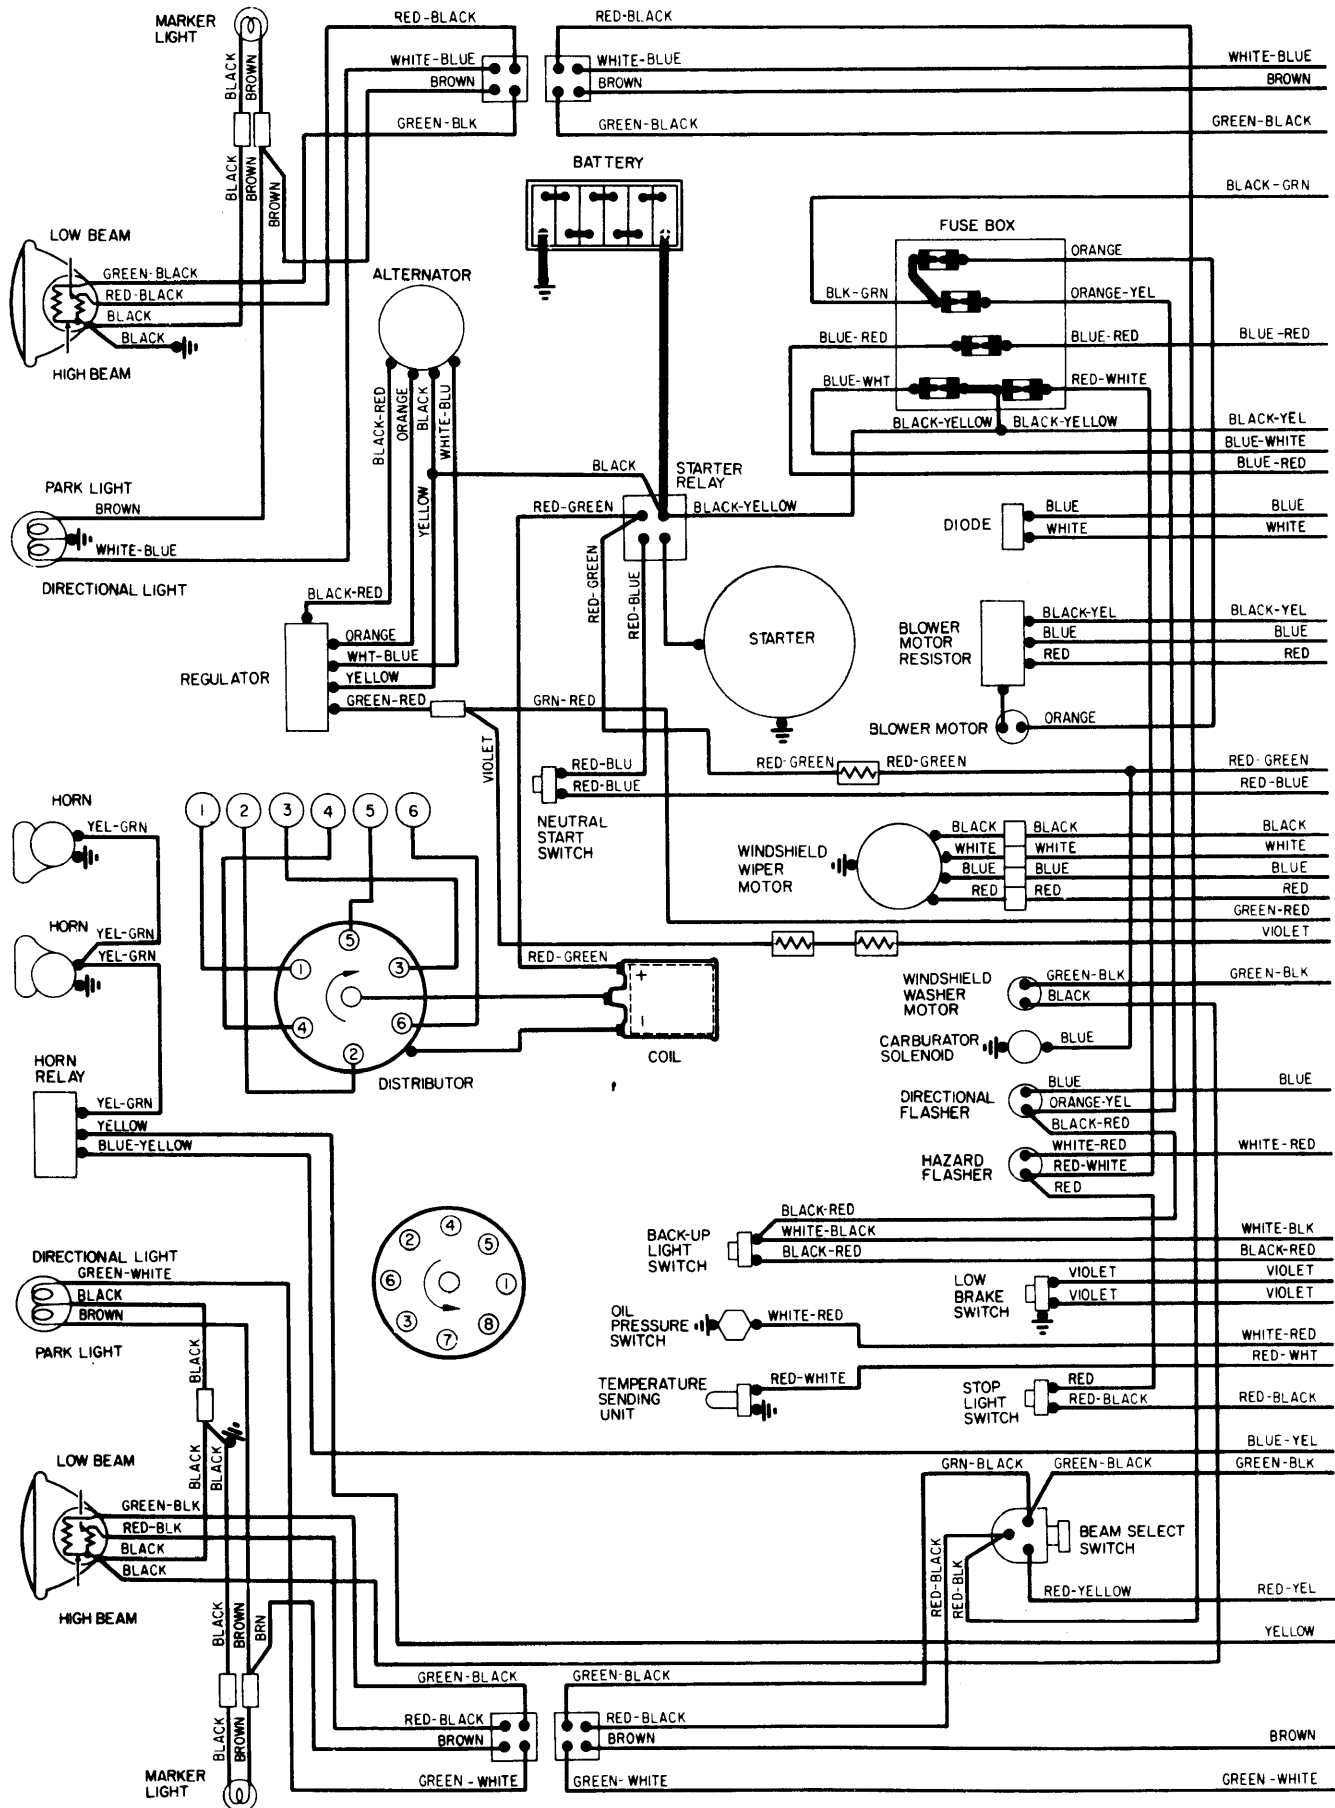

1972 Ford

1972 Ford

"E" Models

3-131