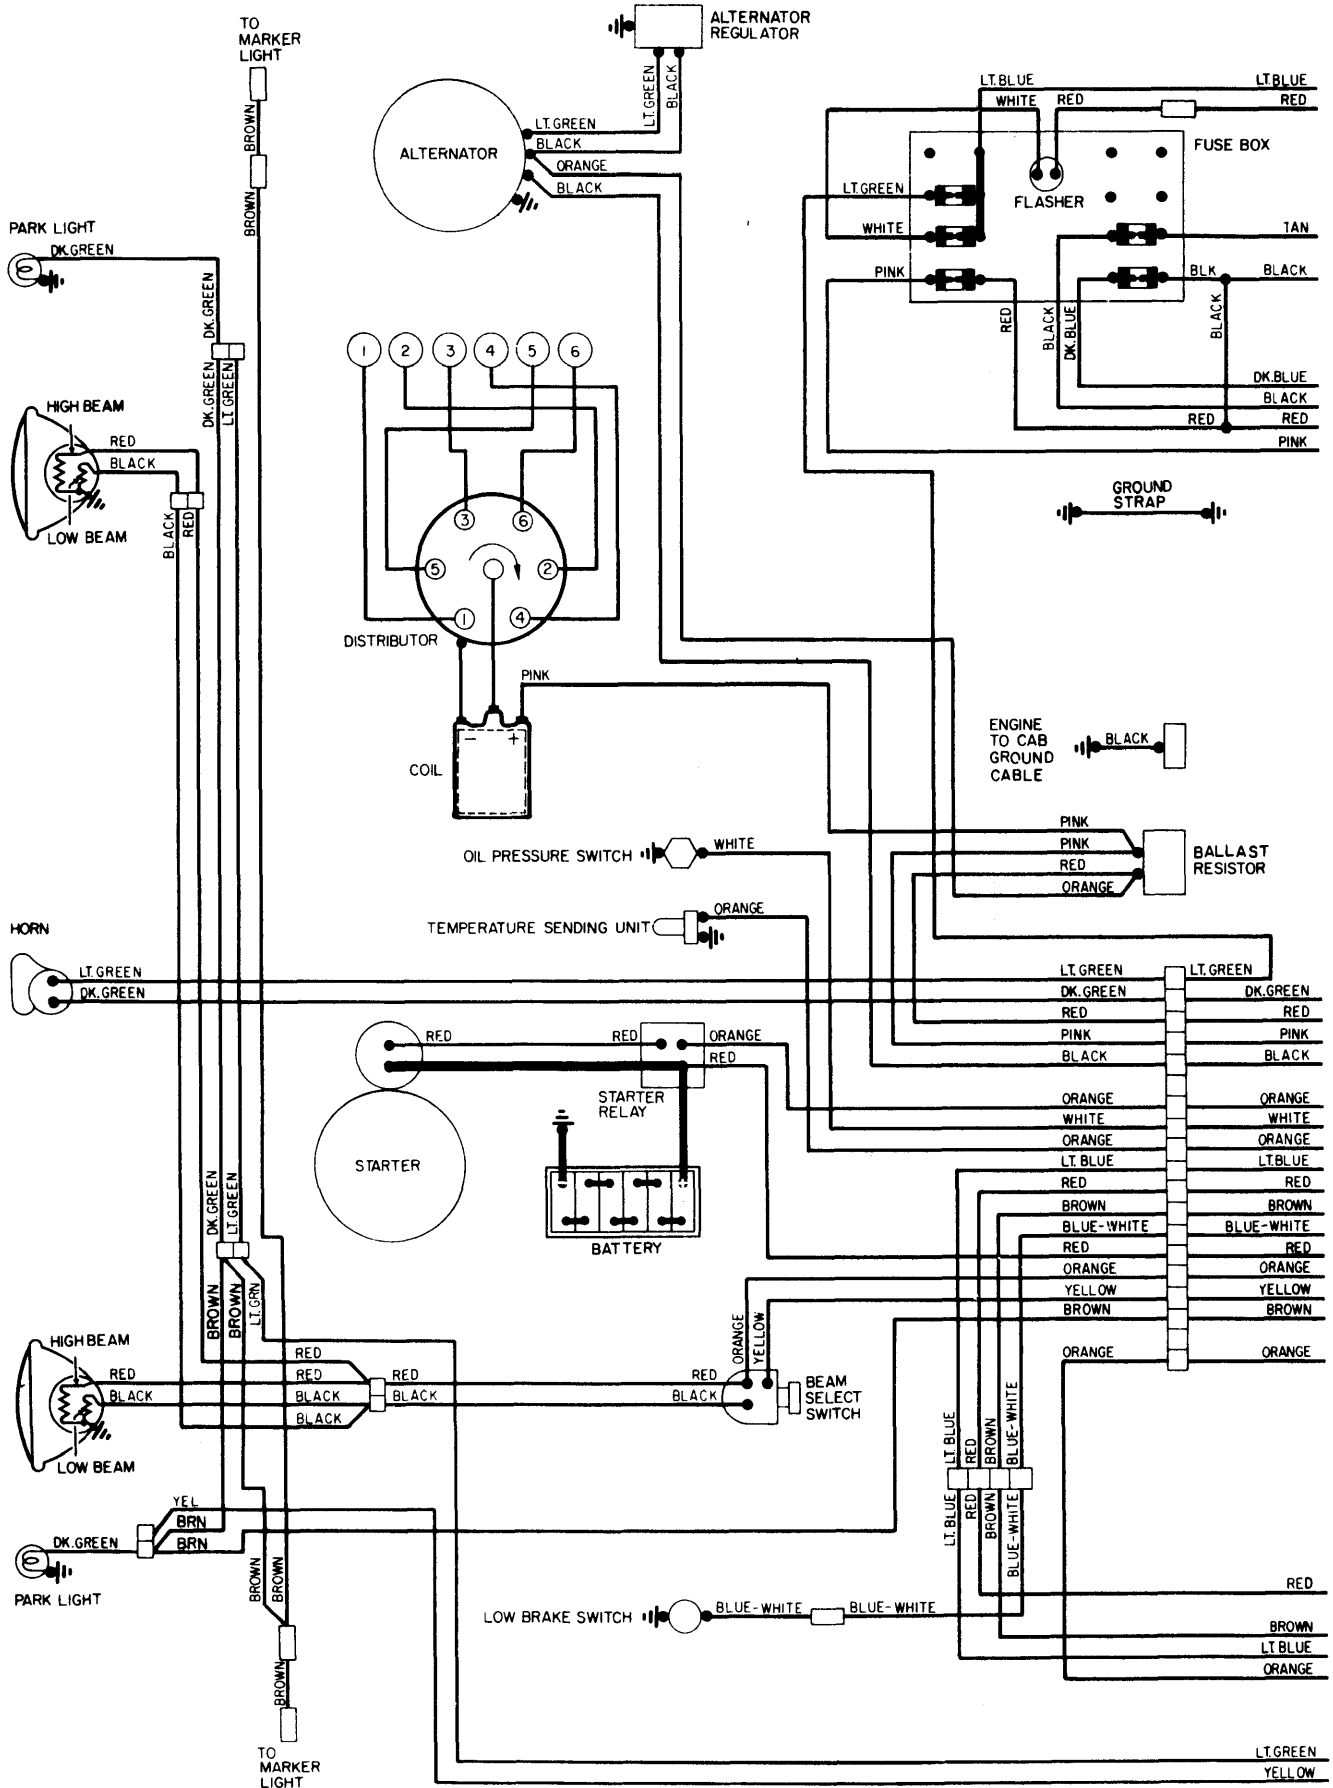

1972 Dodge

1972 Dodge

"P" Models

3-129