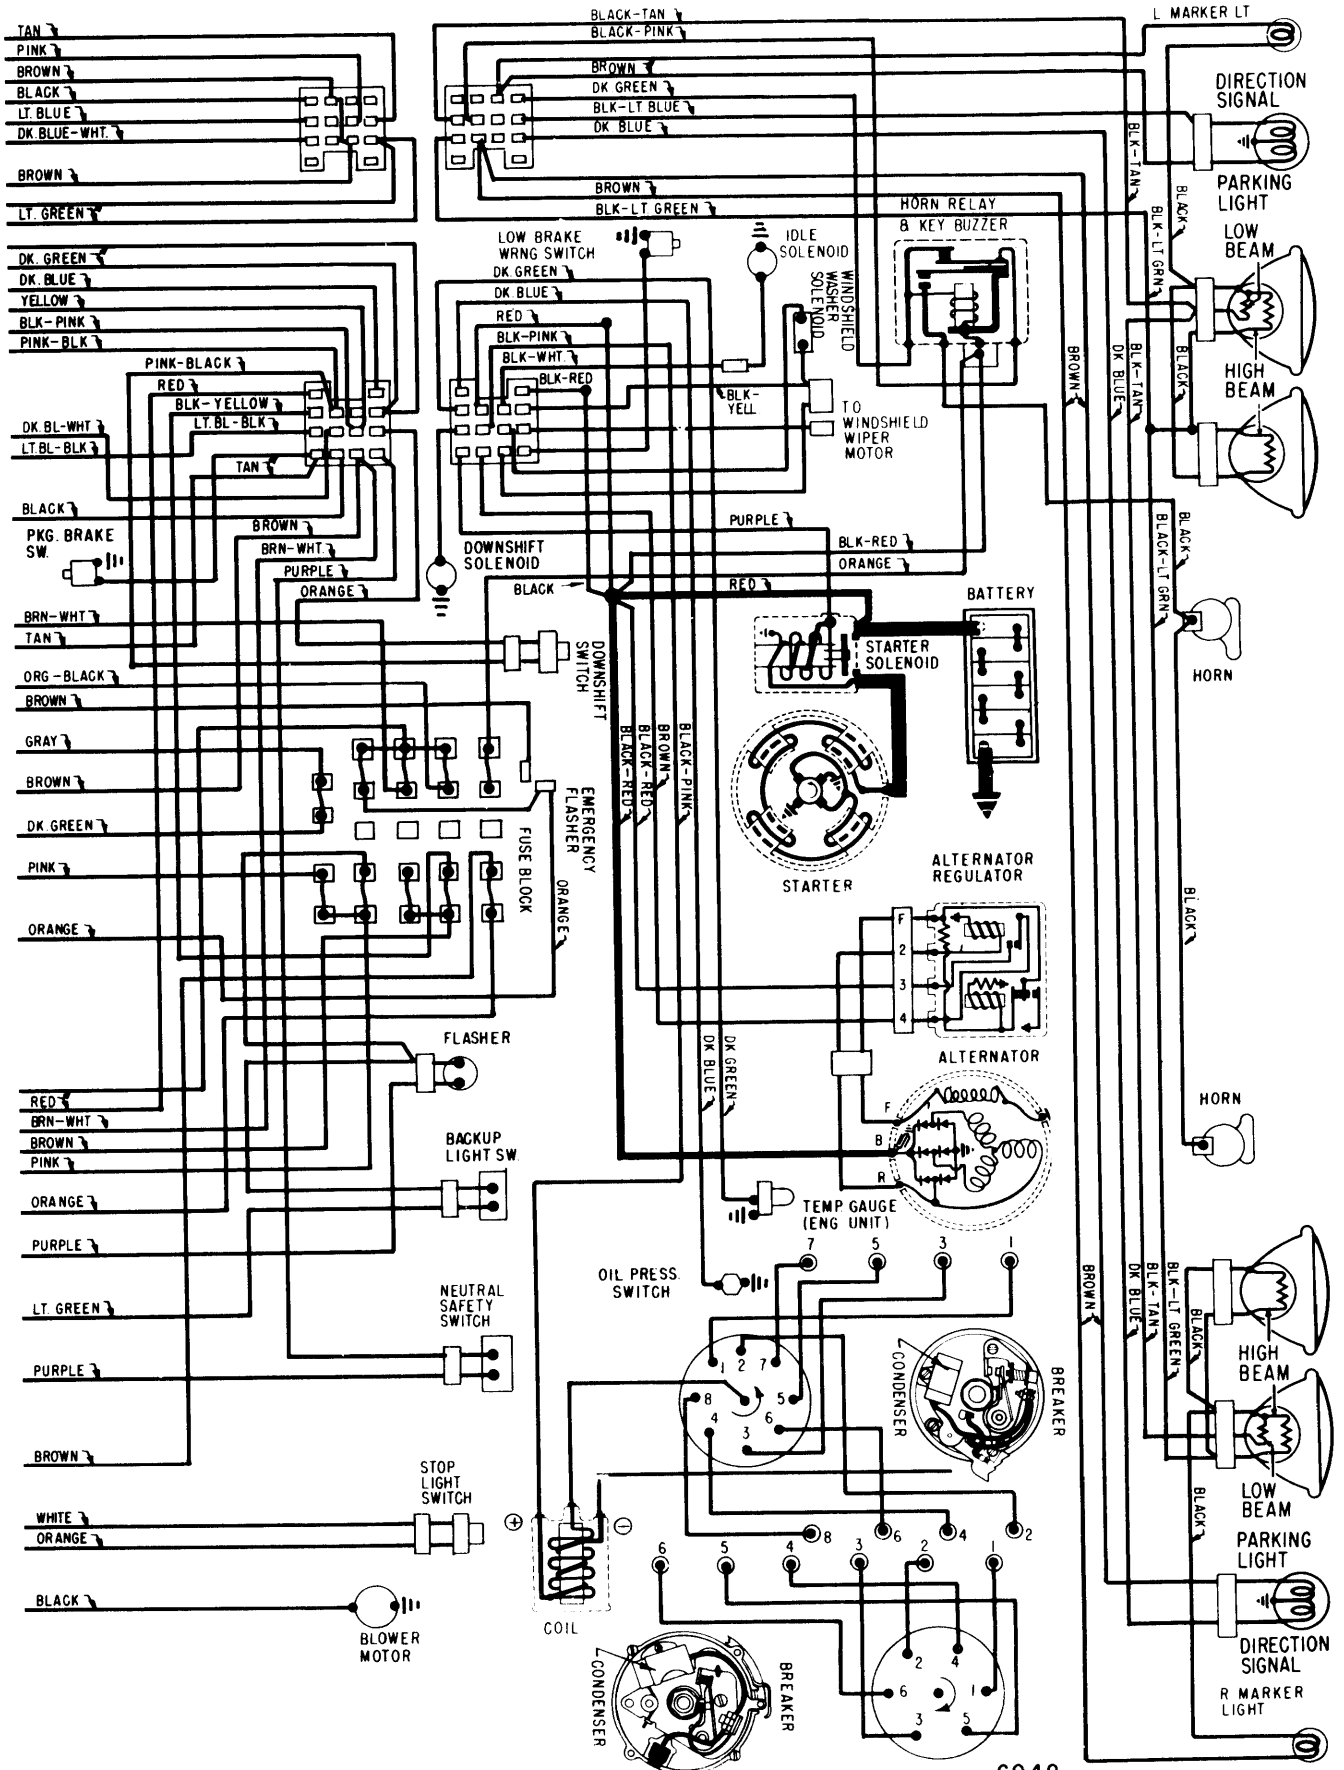

1969 Pontiac 6 & V8 Tempest, Le Mans & GTO 10-83

6942