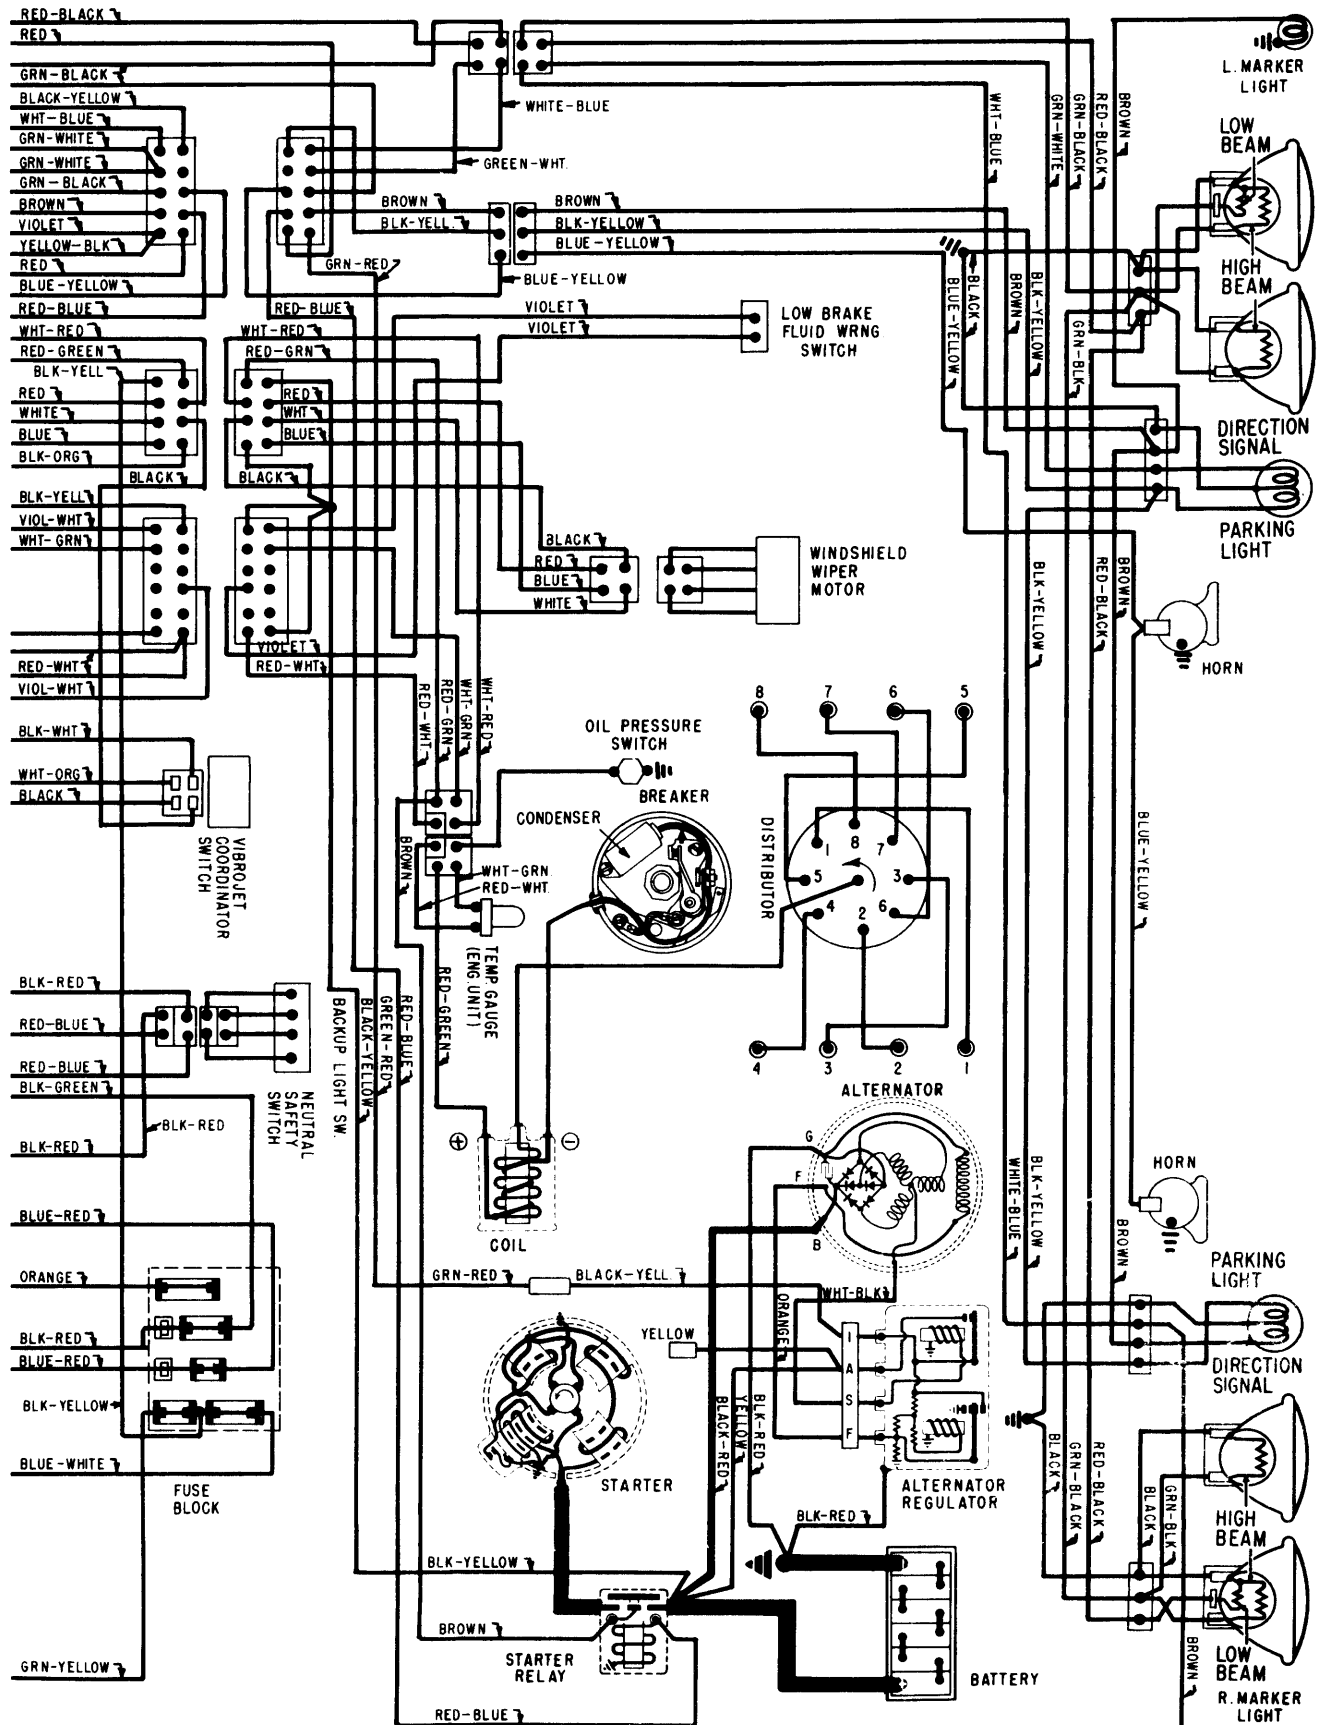

1968 Mercury V8

1968 Mercury V8

Monterey
Montclair
Parklane

9-59

6830