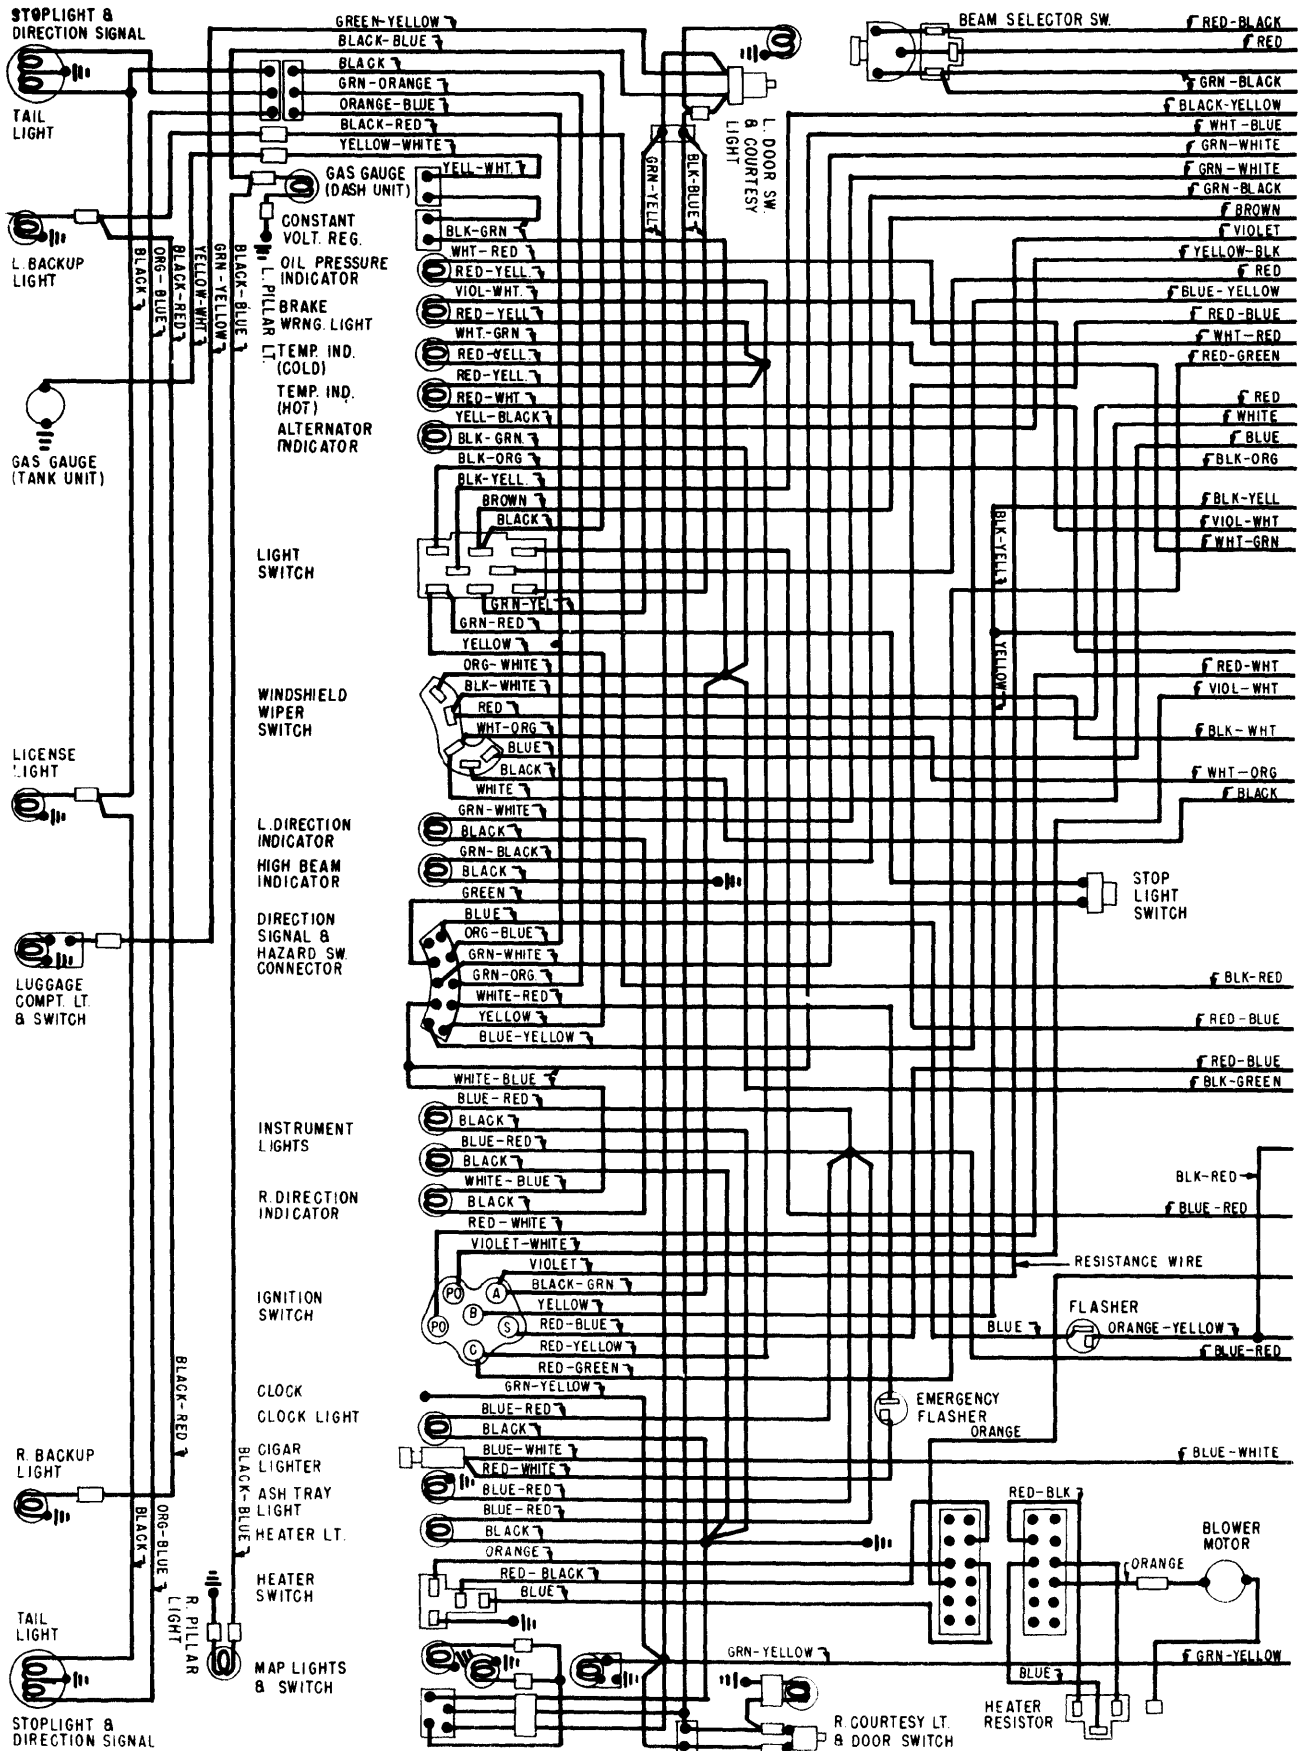

1968 Mercury V8

1968 Mercury V8

Monterey
Montclair
Parklane

9-59

6830