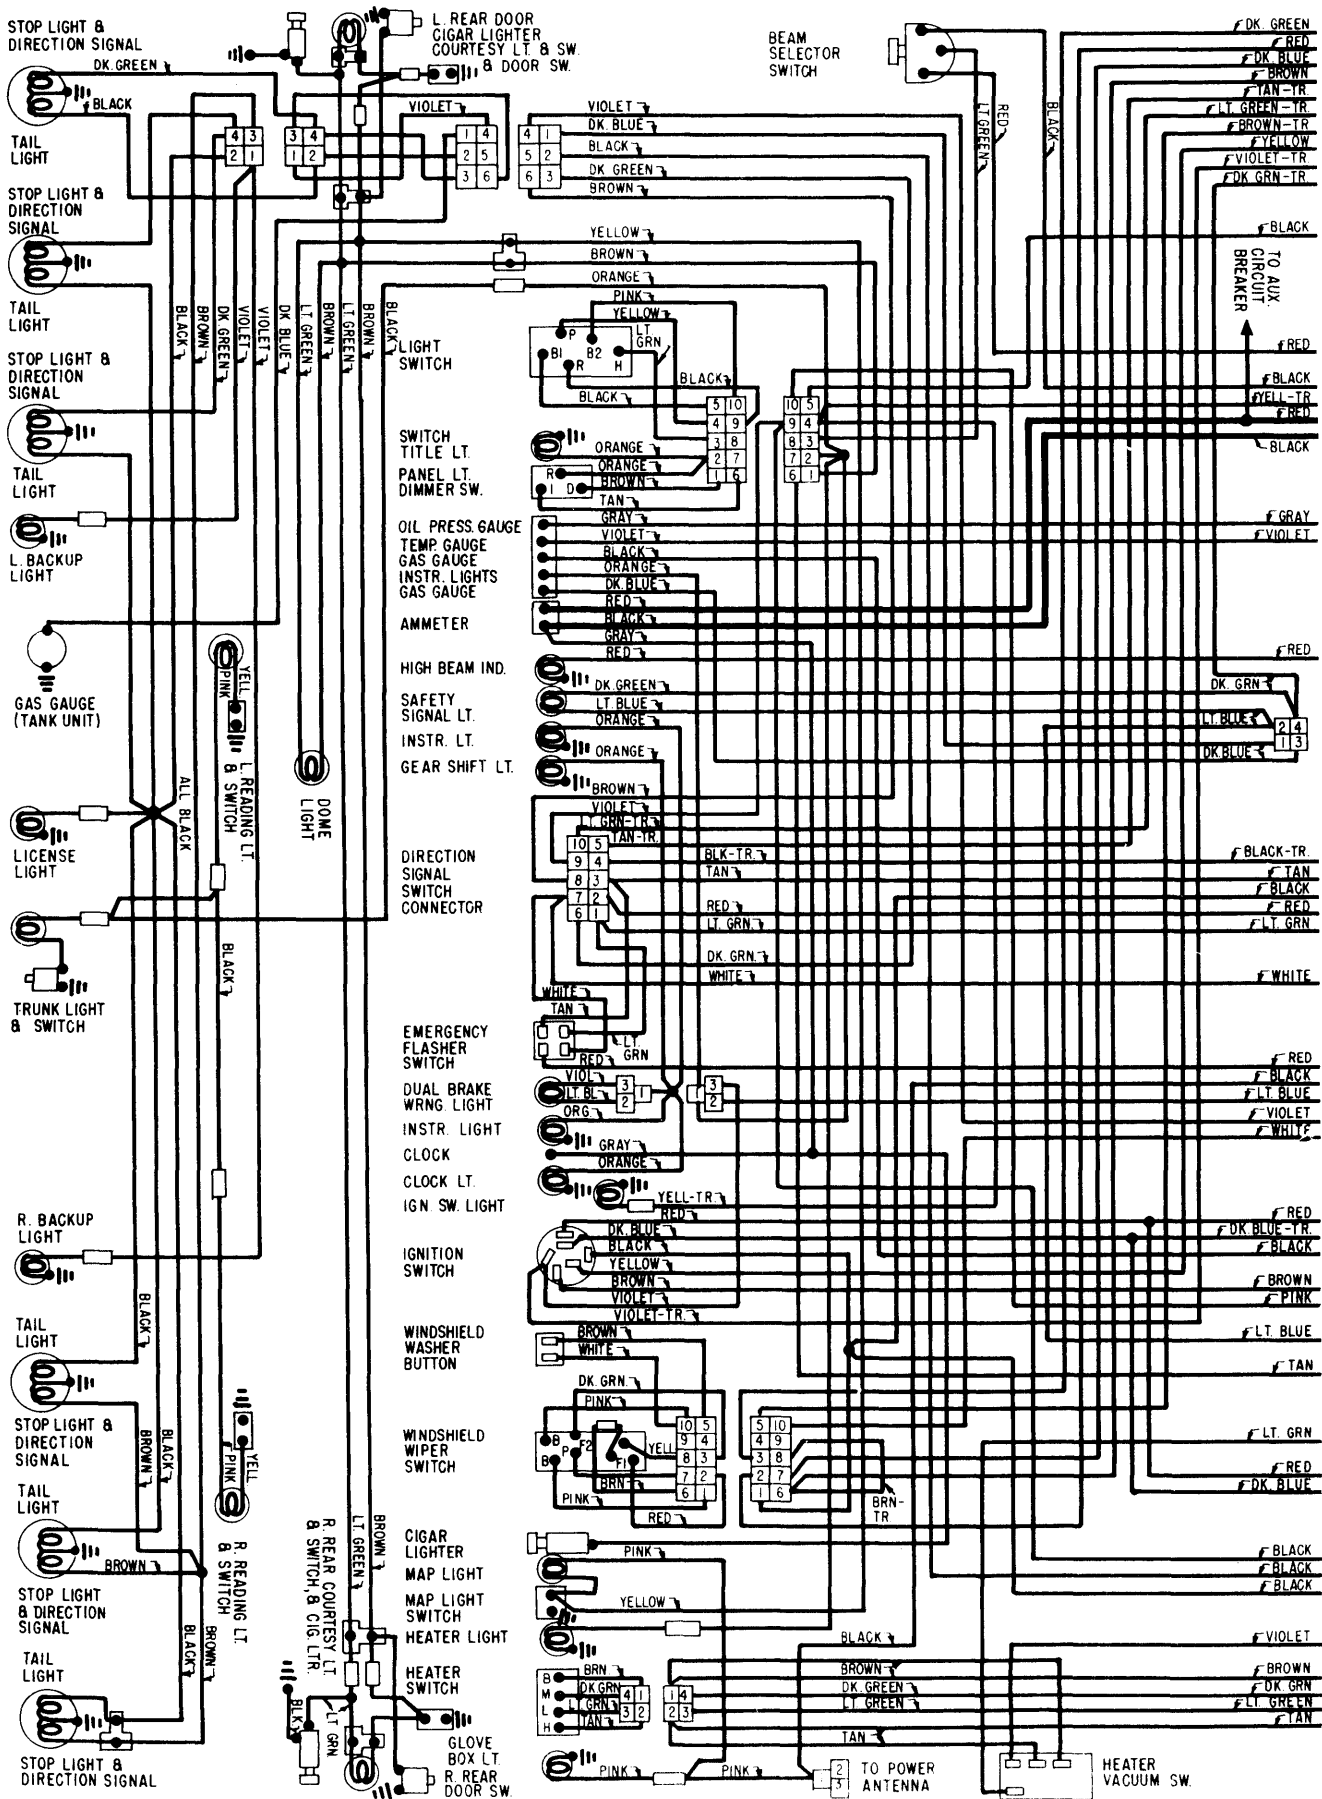

# 1967 Chrysler V8

# 1967 Chrysler V8

Imperial

8-29

6715