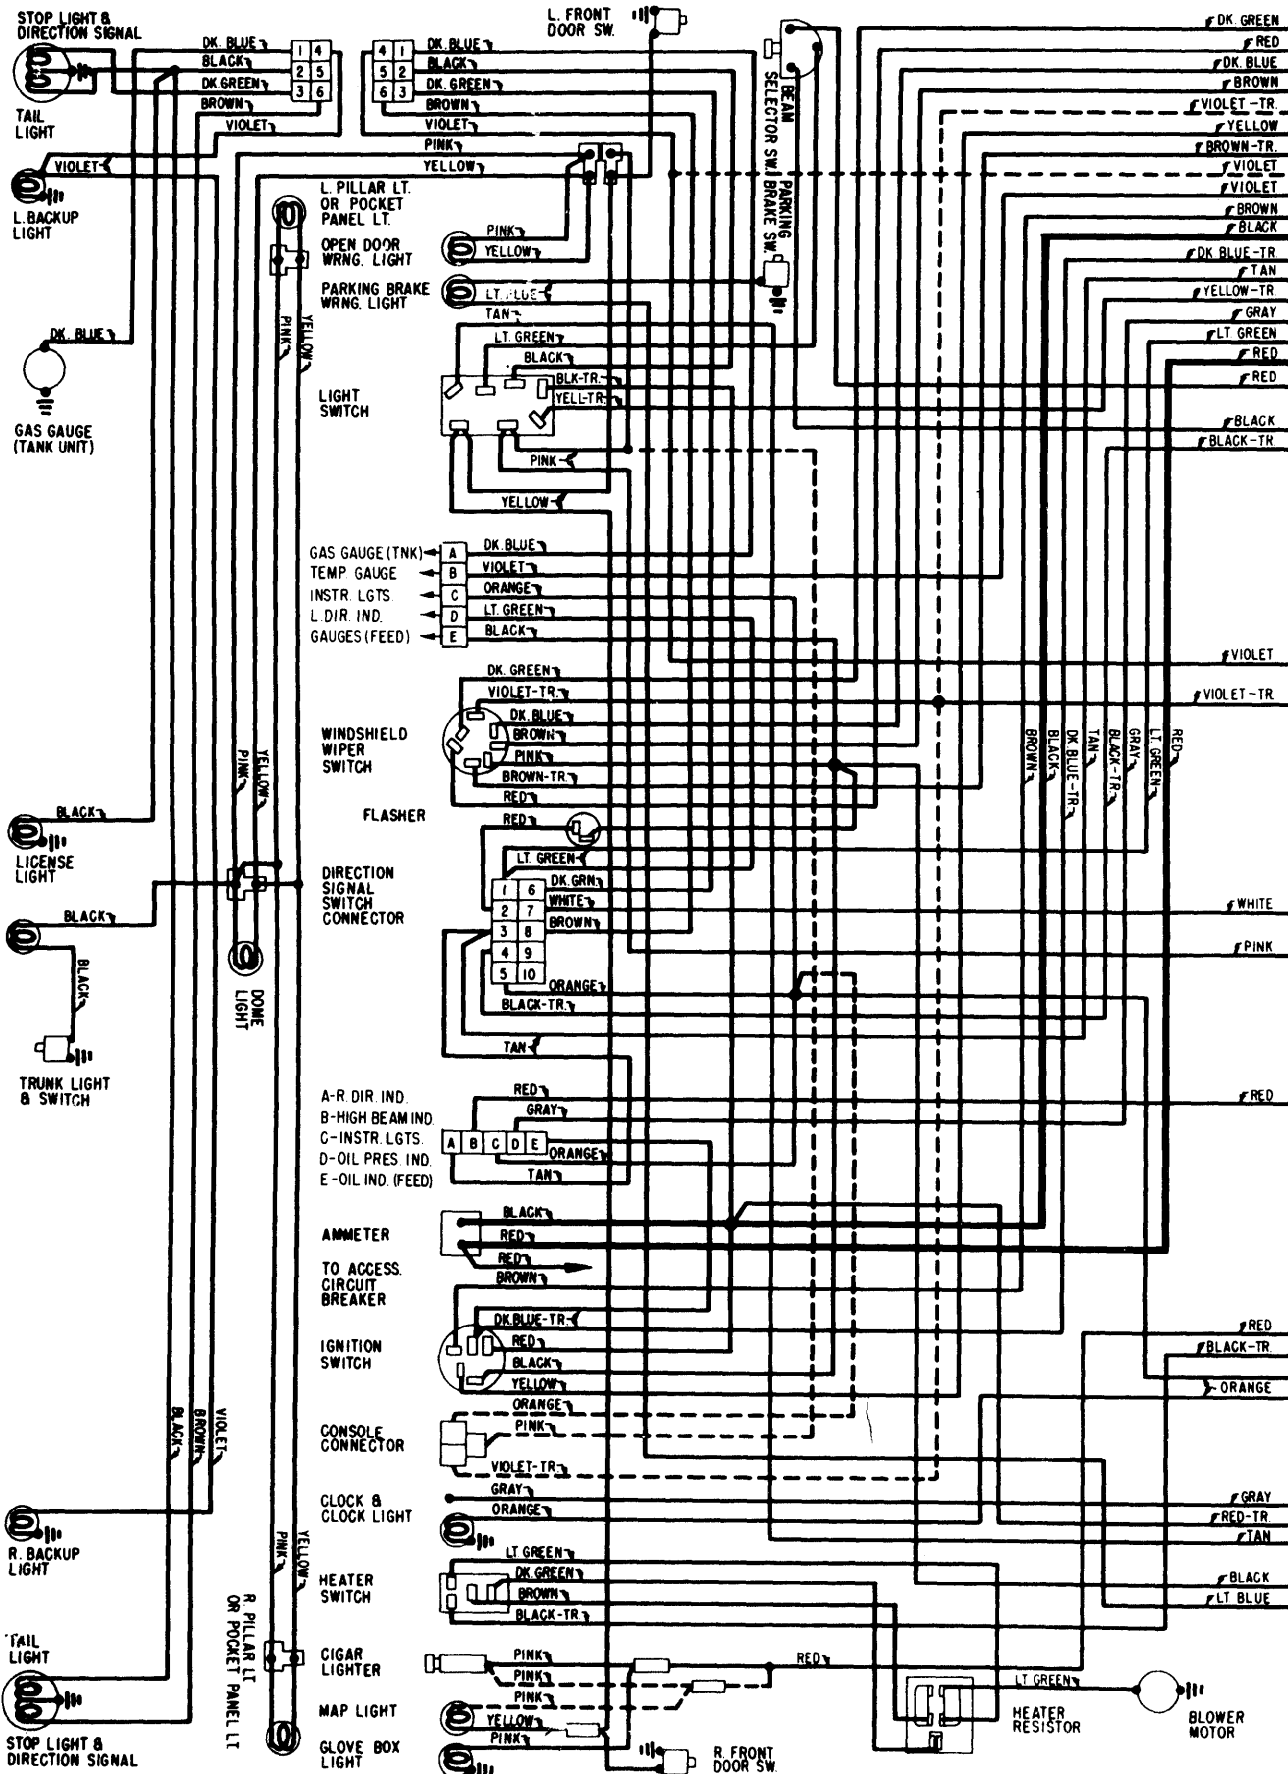

1966 Plymouth 6 & V8

1966 Plymouth 6 & V8

Belvedere
Satellite

7-65

6608