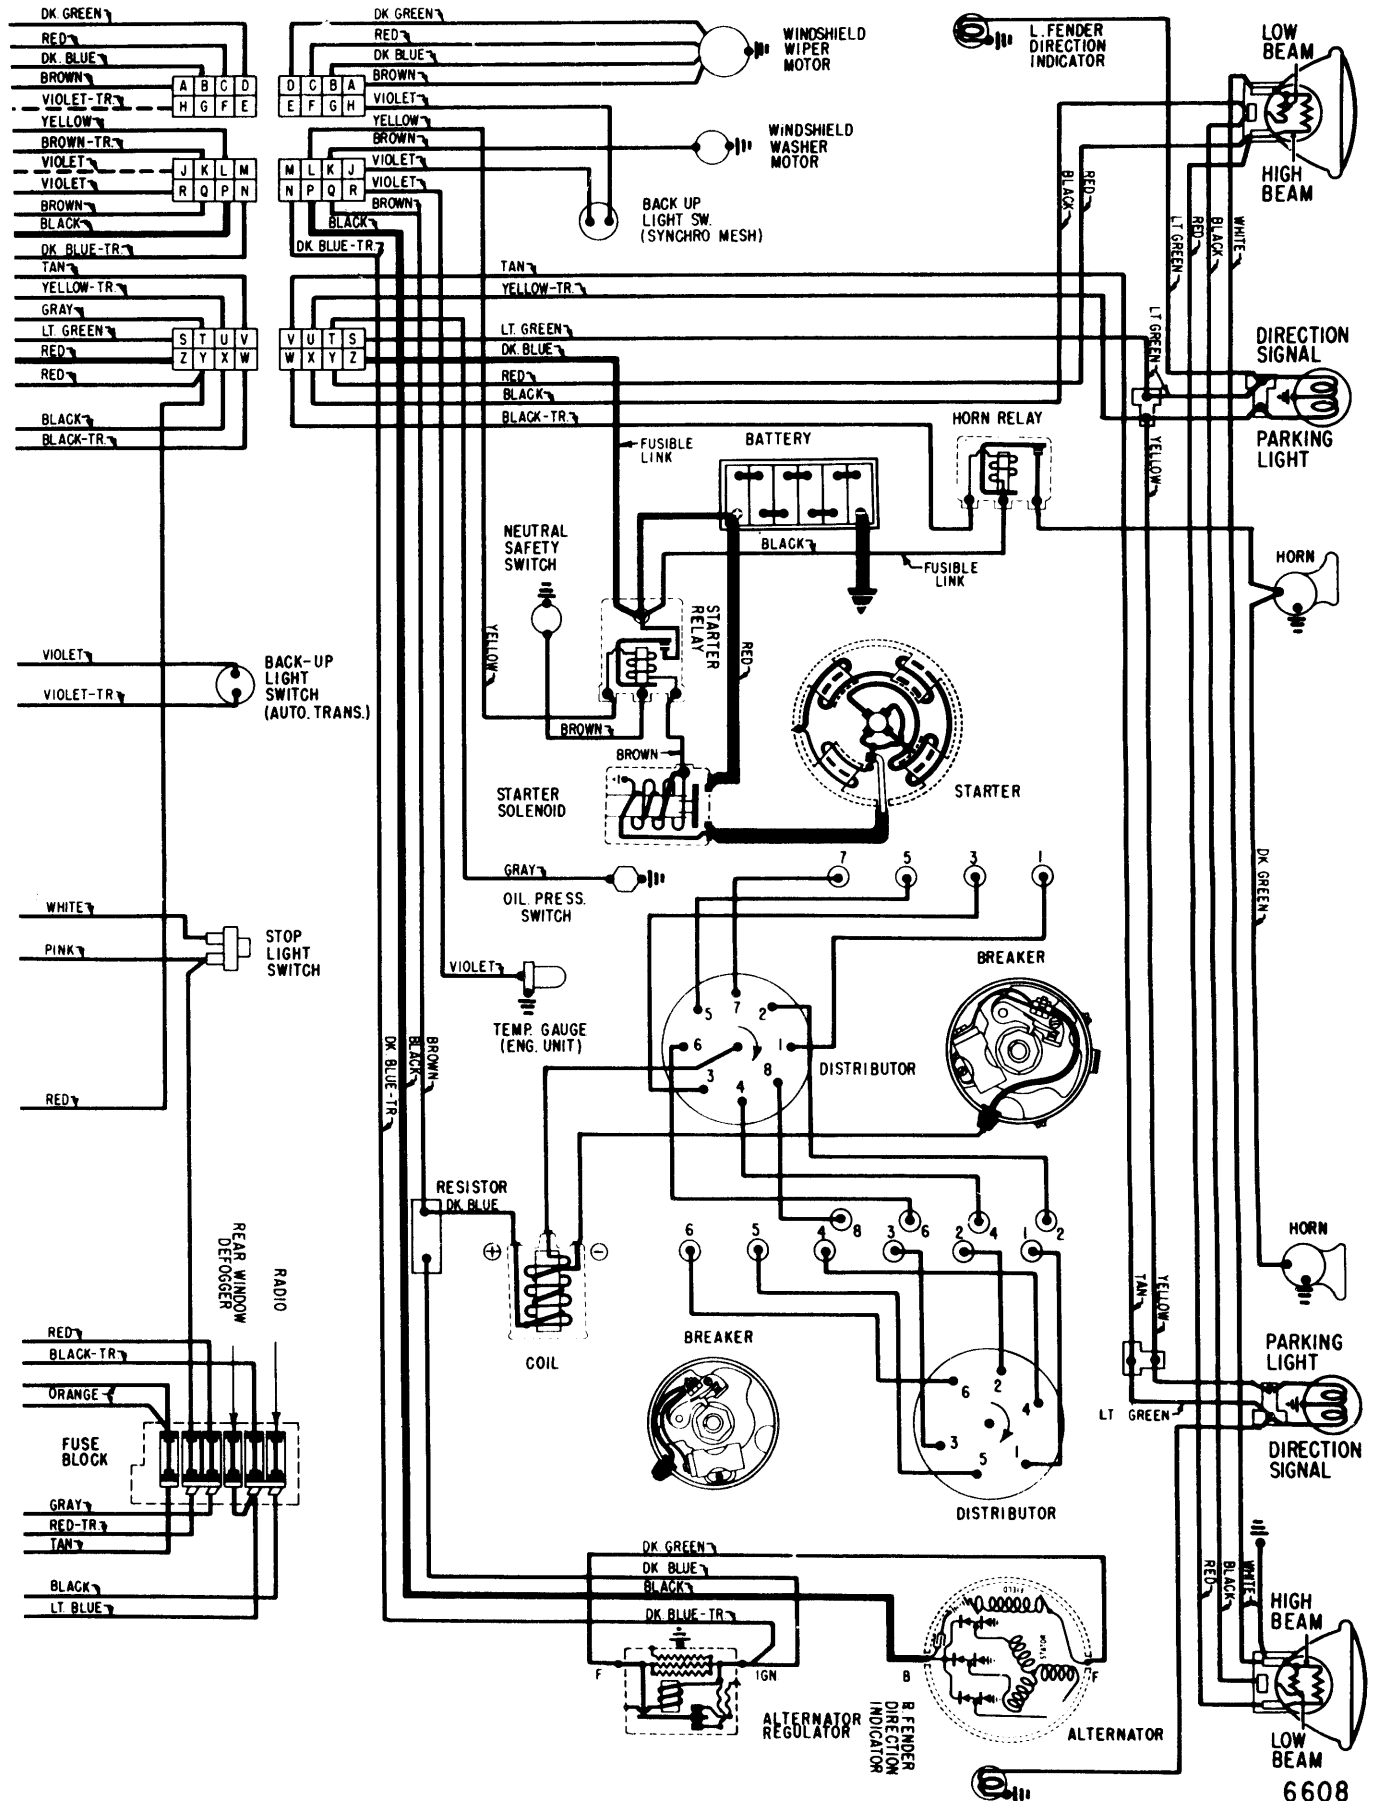

1966 Plymouth 6 & V8

1966 Plymouth 6 & V8

Belvedere
Satellite

7-65

6608