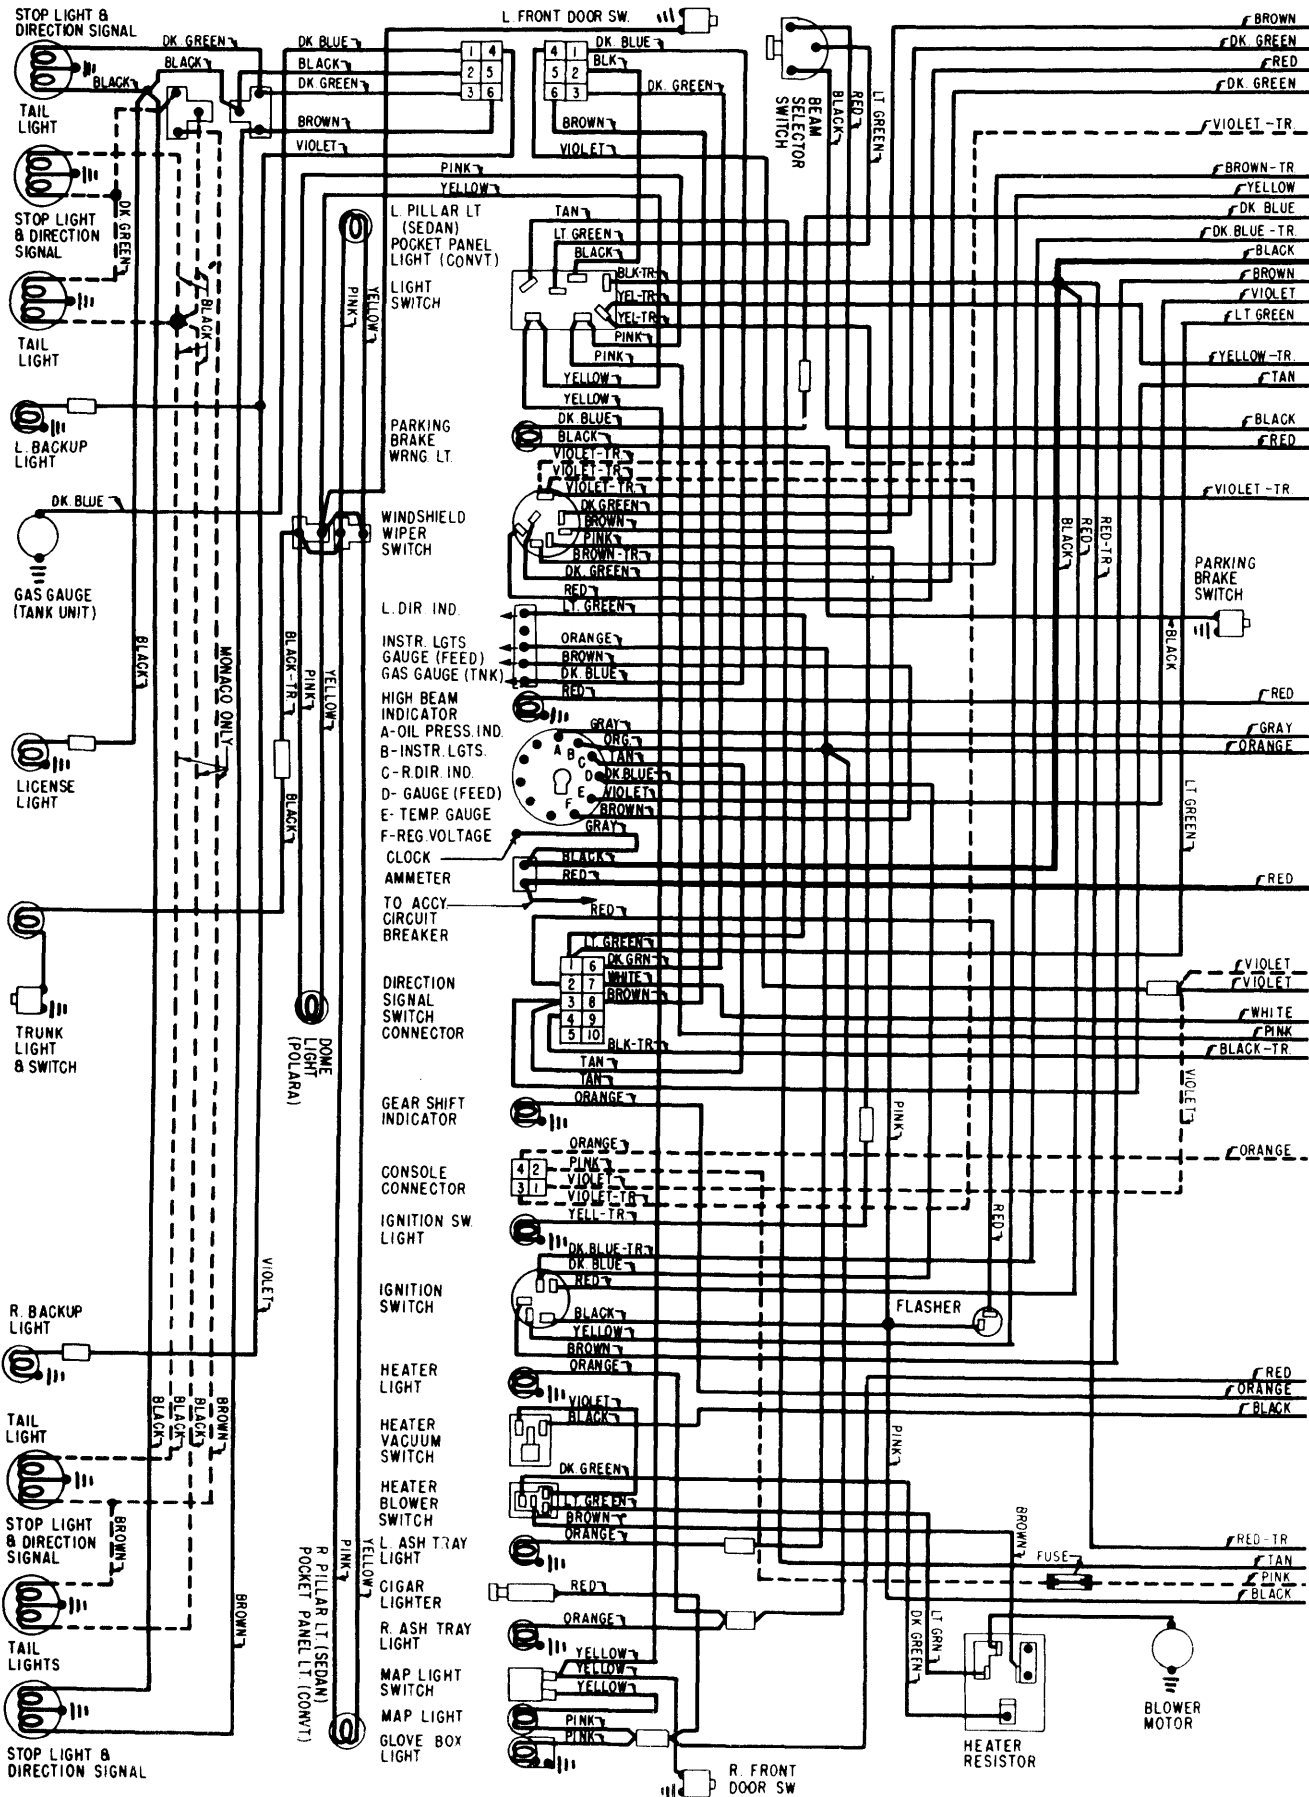

1966 Dodge V8

6616