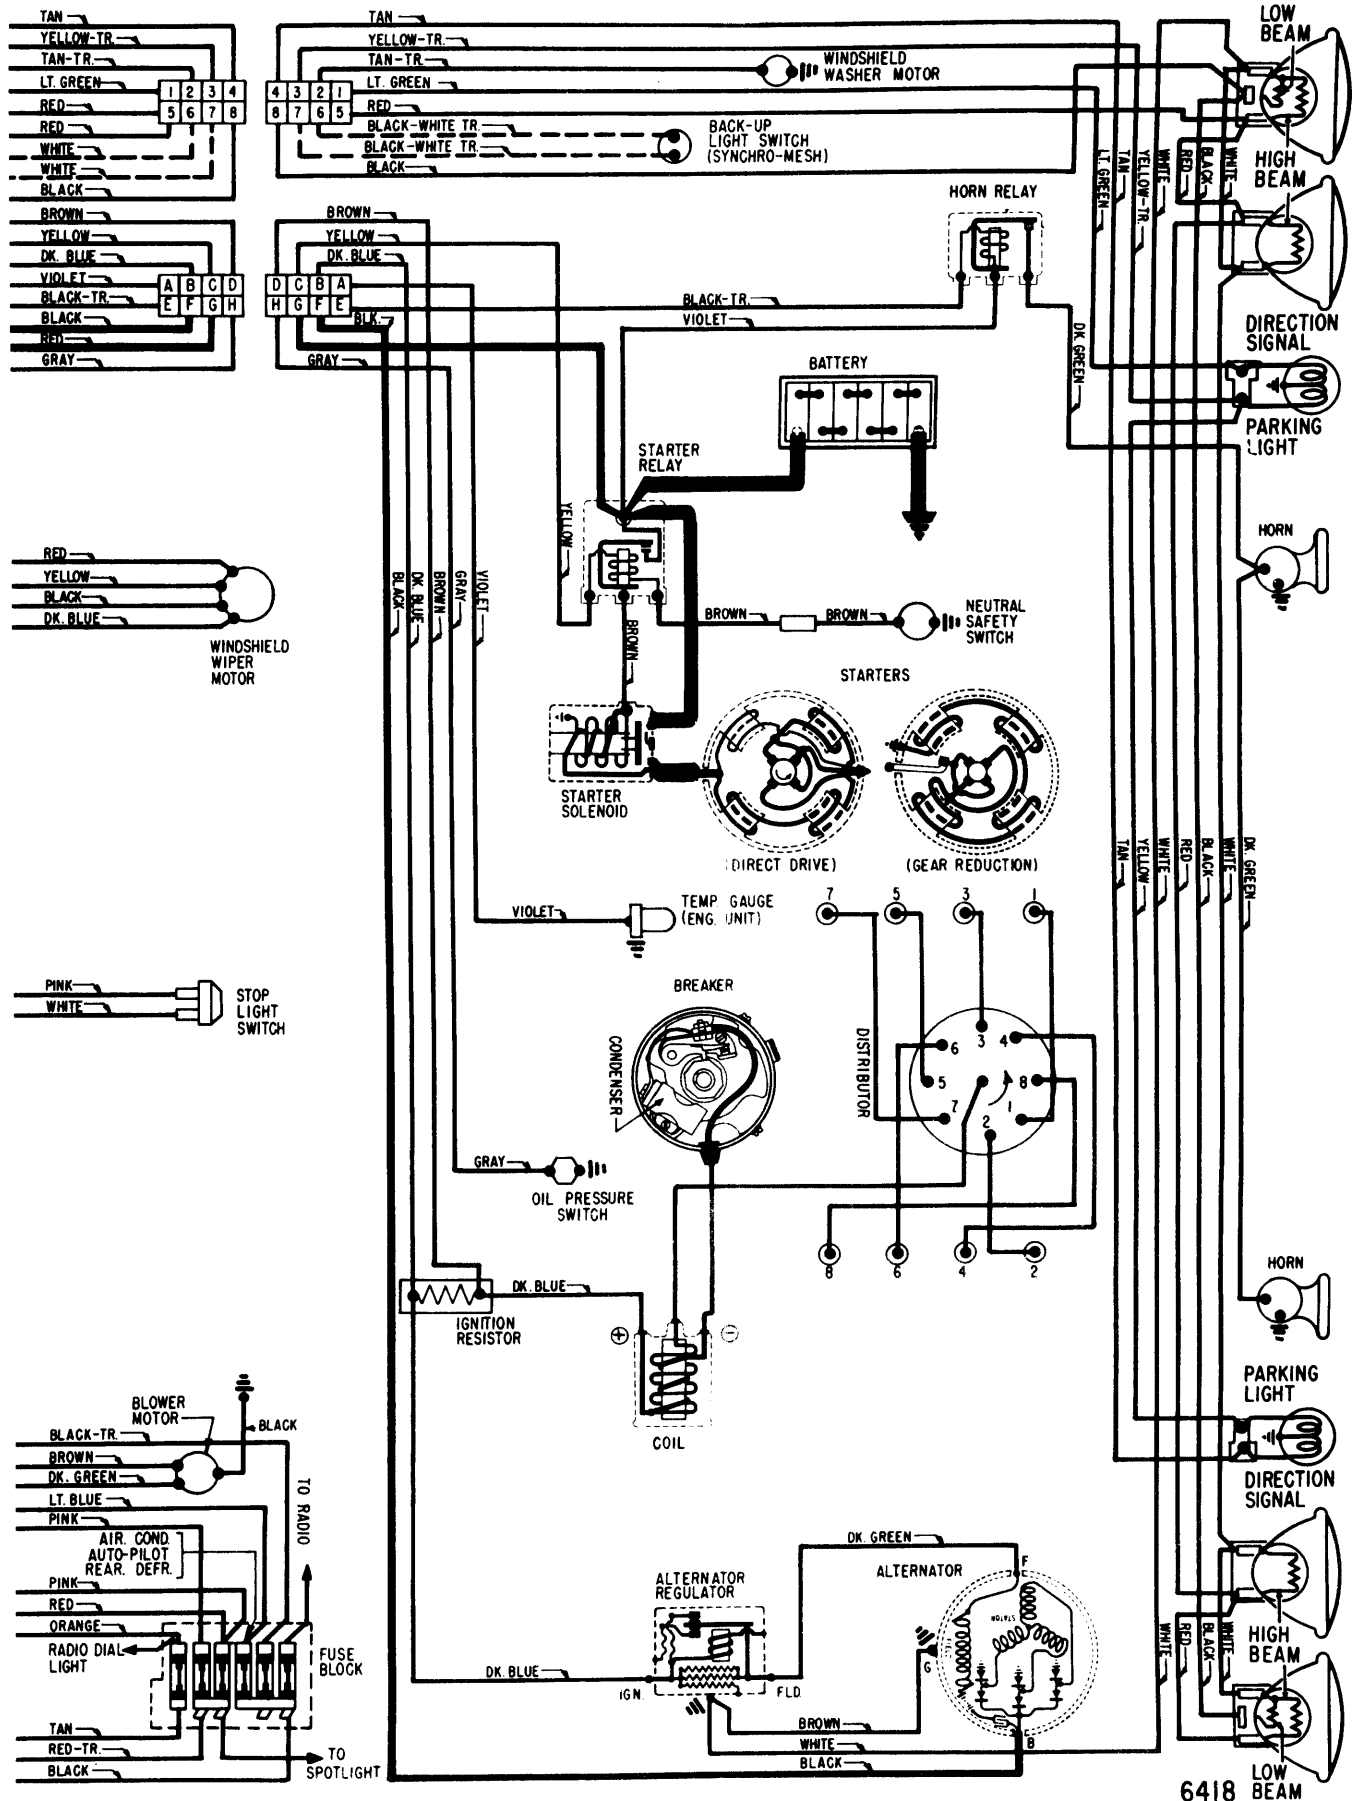

1964 Dodge V8

1964 Dodge V8

880
Custom 880

5-29

6418 LOW BEAM