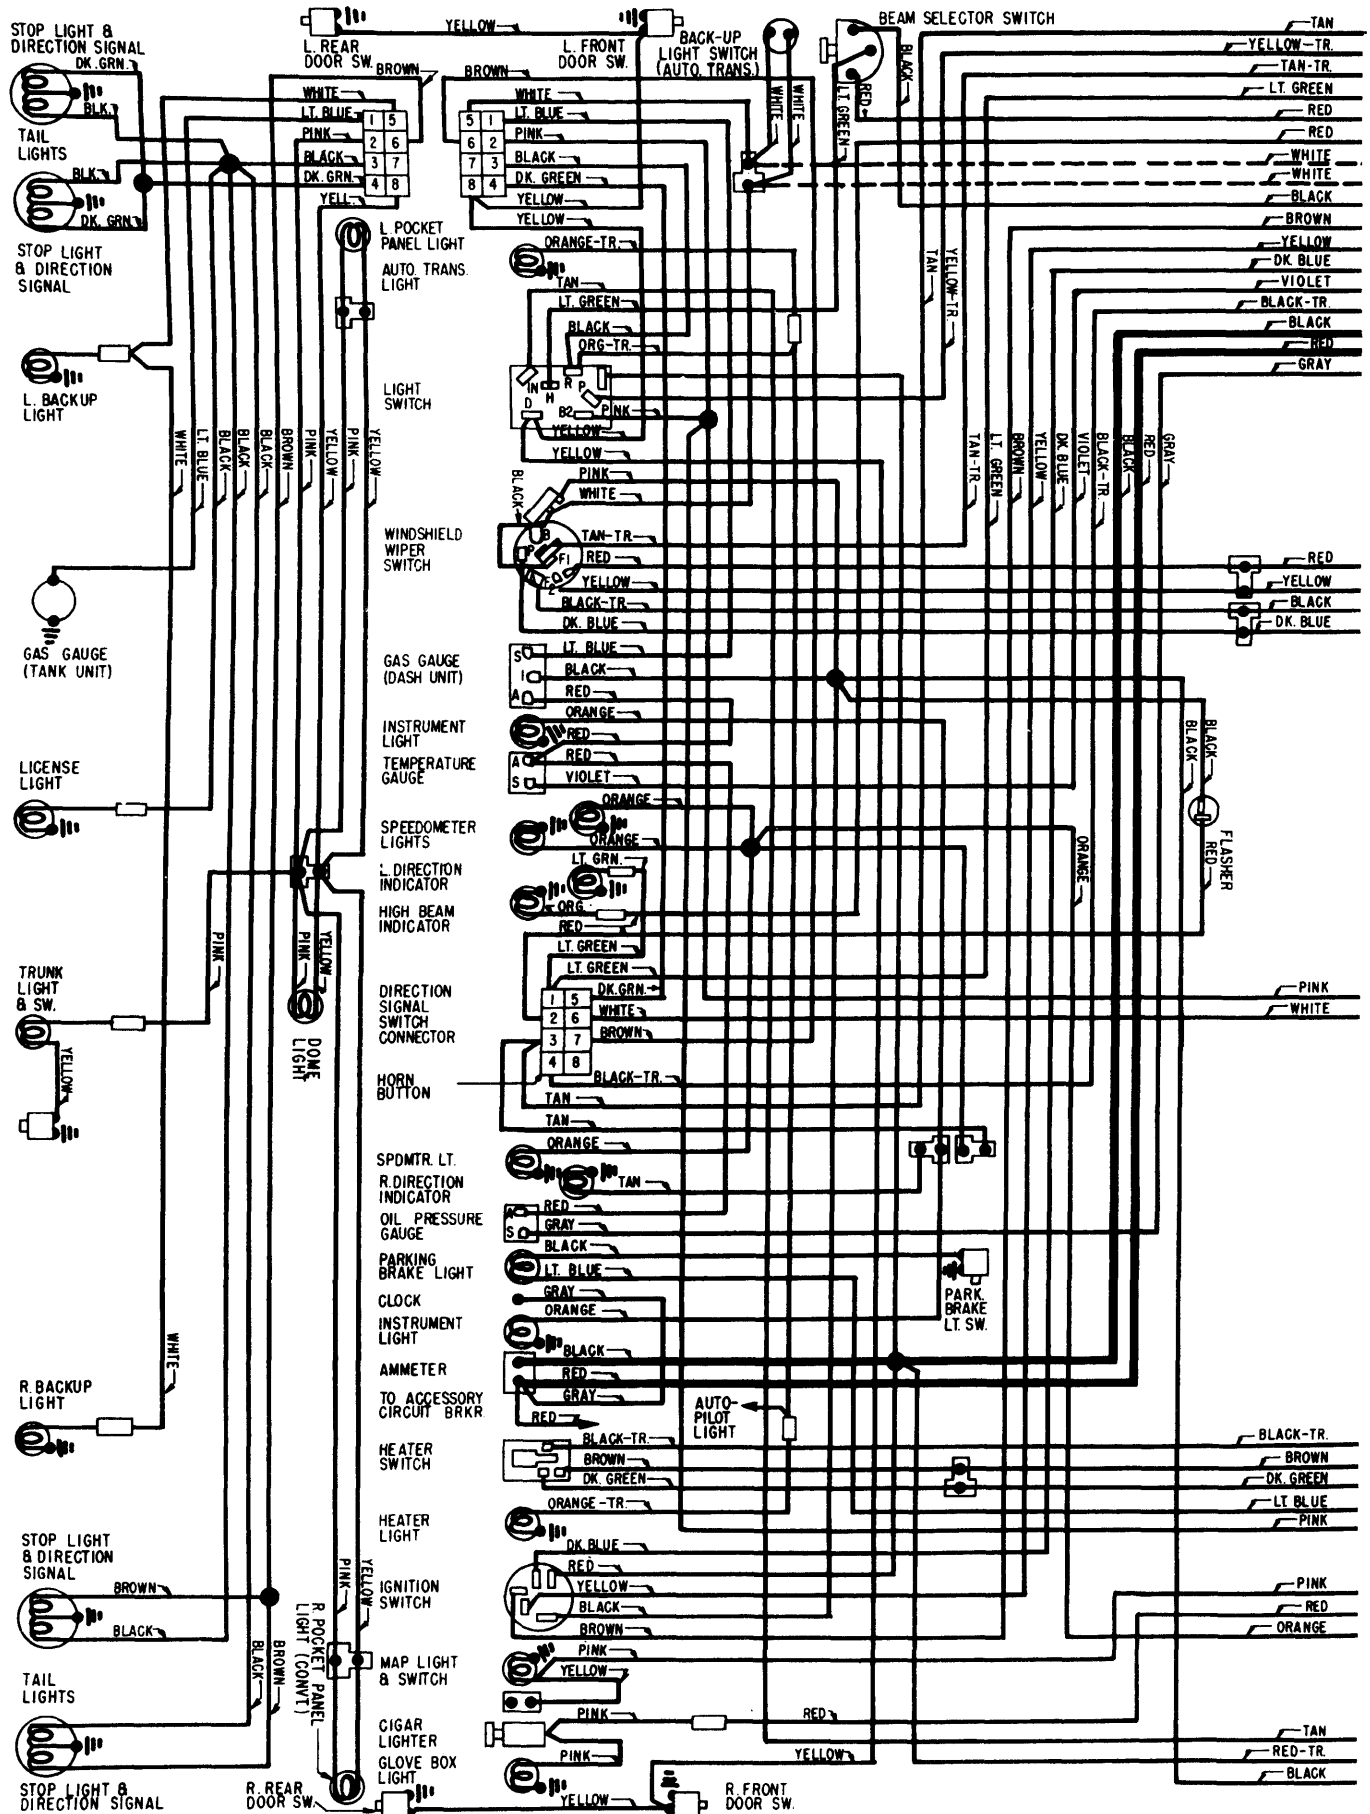

1964 Dodge V8

1964 Dodge V8

880
Custom 880

5-29

6418 LOW BEAM