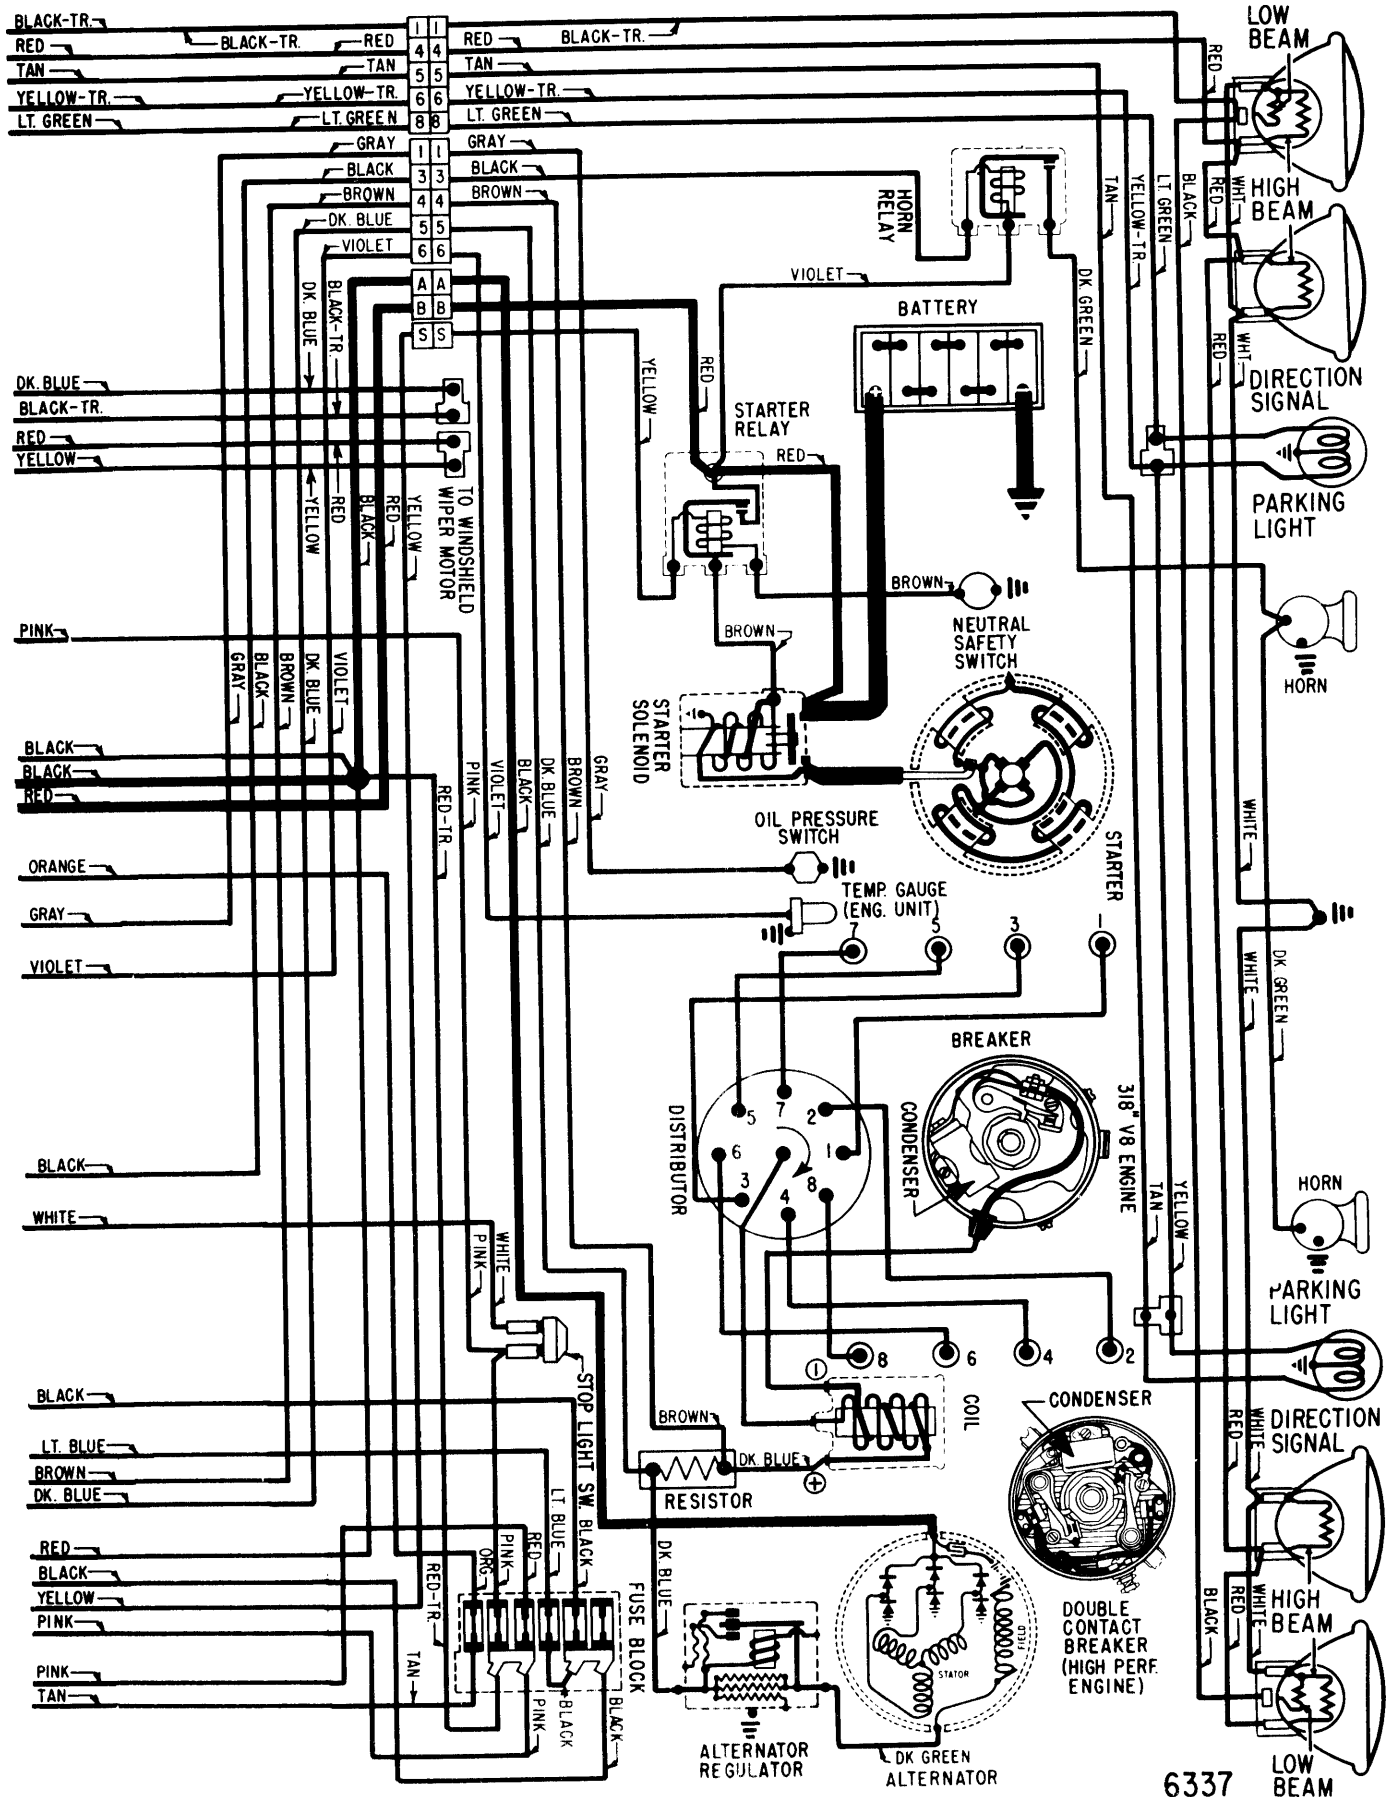

1963 Plymouth V8

Savoy
Belvedere Fury

4-65

6337 LOW BEAM