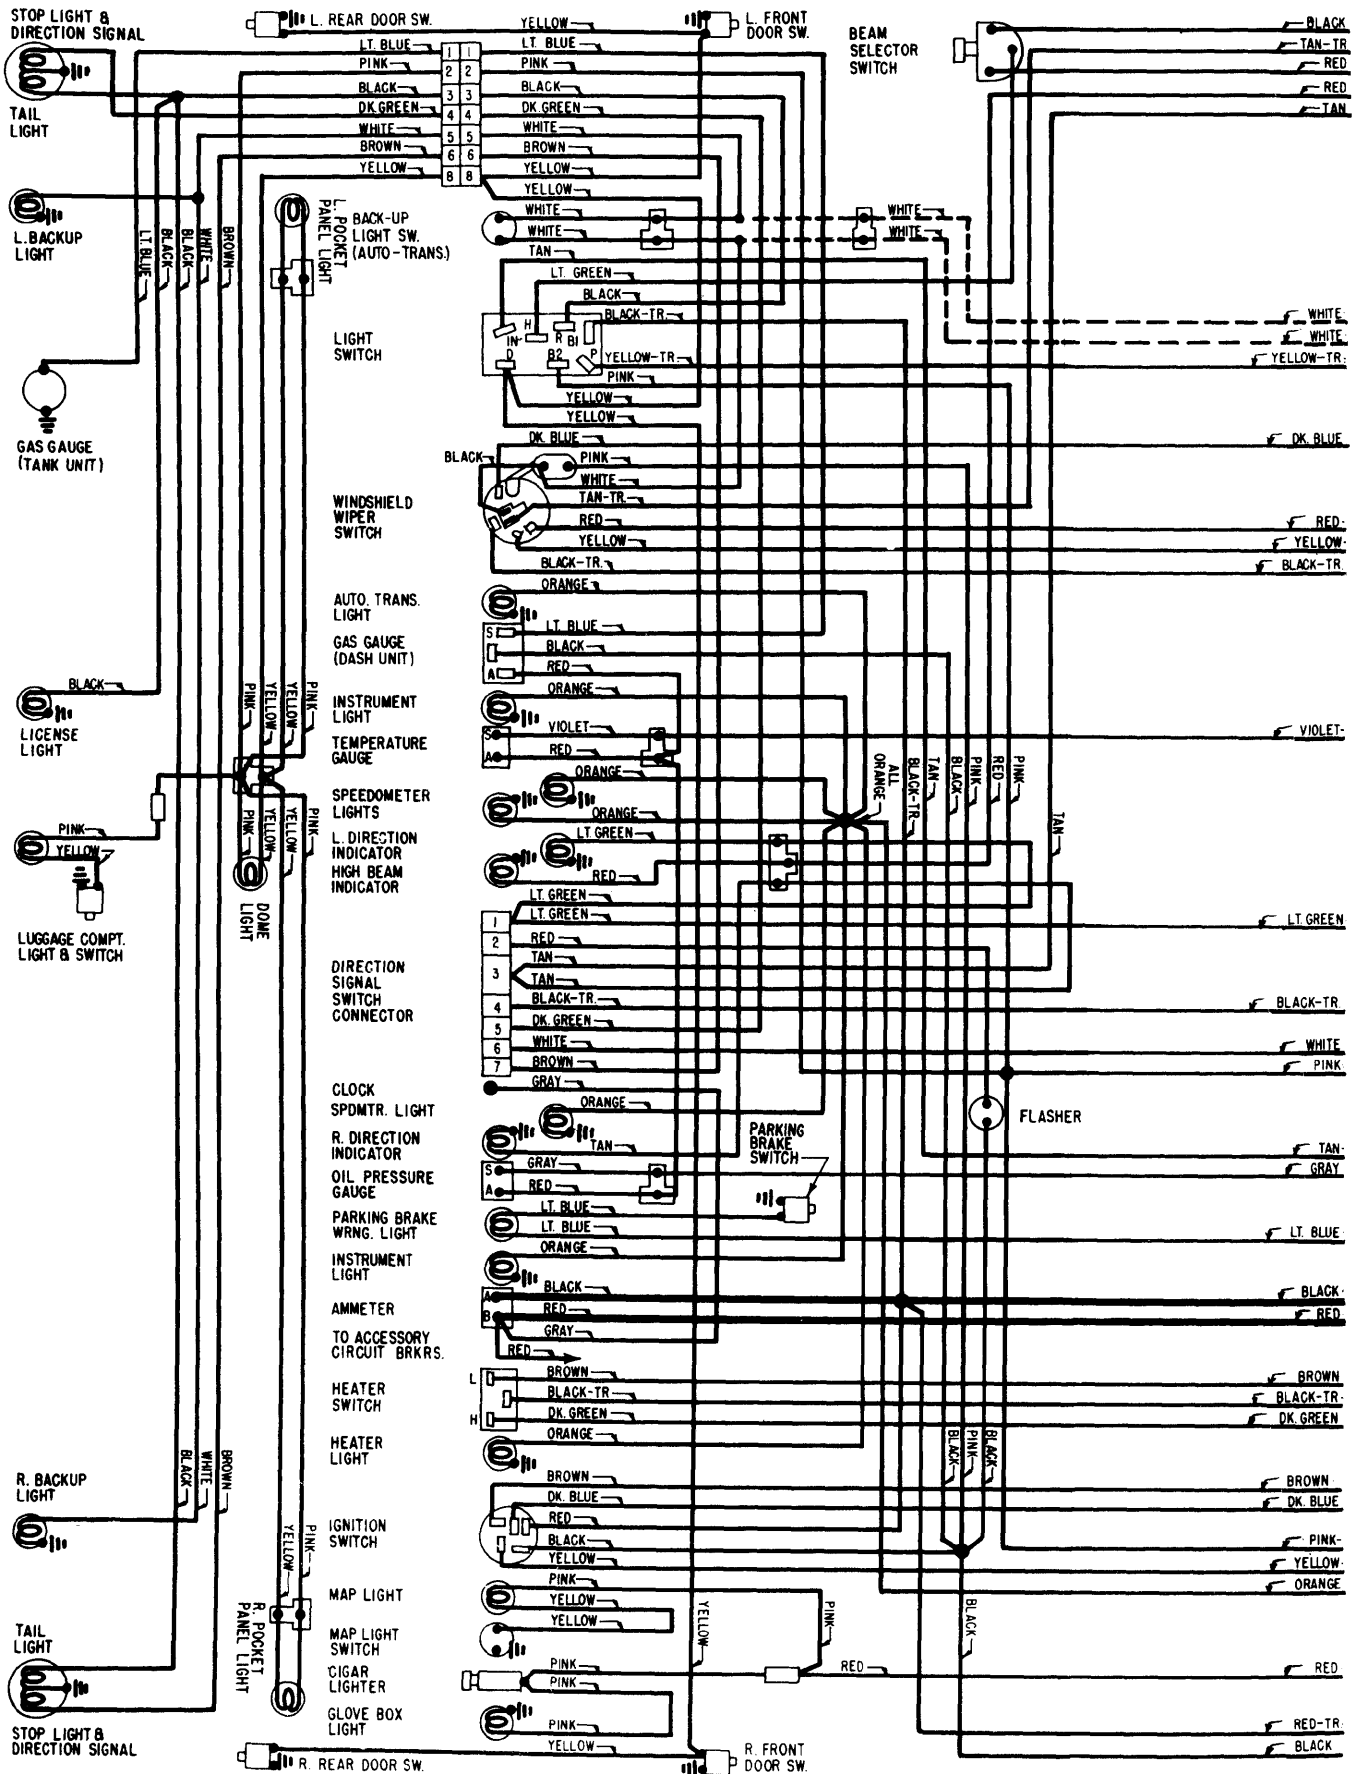

1963 Dodge V8

6318